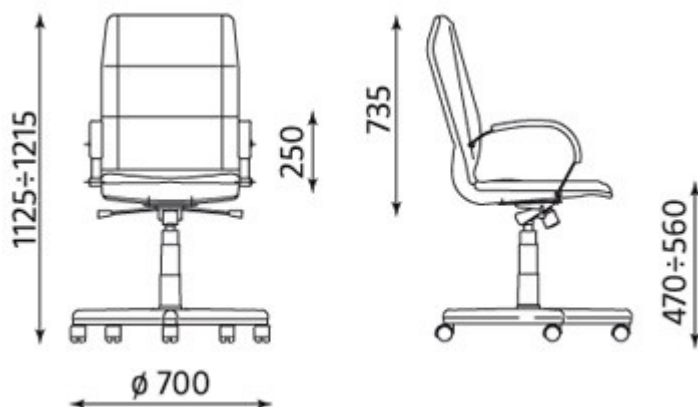

STAR

STAR steel 04 chrome z mechanizmem Multiblock

STAR steel cf lb chrome