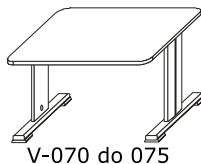

V-010 do V-015

V-016

V-070 do 075

V- 076

L.p.	Biurka	Płyta 25mm Symbol	Cena netto PLN	Stopy z kanałem kablowym Symbol	Cena netto PLN
1.	80x80x75h	V-010	511,00	V-070	1 066,00
2.	100x80x75h	V-011	560,00	V-071	1 143,00
3.	120x80x75h	V-012	610,00	V-072	1 185,00
4.	140x80x75h	V-013	653,00	V-073	1 239,00
5.	160x80x75h	V-014	701,00	V-074	1 285,00
6.	180x80x75h	V-015	748,00	V-075	1 315,00
7.	160x90x75h	V-016	970,00	V- 076	2 048,00

L.P.	ELEMENT	SYMBOL	WYMIAR dłxgłxwys	NAZWA I OPIS		CENA NETTO PLN
1.		V-051	ø 120x75h	Dostawka konferencyjna 3/4	do pozycji V-016, V-046, V-076	970,00
2.		V-052	ø 120x75h	Dostawka konferencyjna 3/4		970,00
3.		V-055	172x90x75h	Dostawka łukowa		1 080,00
4.		V-057	ø 120x75h	Dostawka łukowa	do pozycji od V-017 do V-022, od V-077 do V-082	969,00
5.		V-058	ø 120x75h	Dostawka łukowa		969,00
6.		V-068	56x39x35h	Nadstawka recepcyjna prawa		313,00
		V-068W	56x39x42h			344,00
7.		V-069	56x39x35h	Nadstawka recepcyjna lewa		313,00
		V-069W	56x39x42h			344,00
8.		V-113	90x45x75h	Szafka z żaluzją	zamek w standardzie	1 360,00
9.		V-106	74x60x162h	Szafka kuchenna z żaluzją (mobilna)	możliwość wstawienia lodówki 60 L	4 100,00
14.		V-111	45x45x75h	Kontener	szuflady z płyty	796,00
15.						
16.		V-053	205x120x75h	Bierko kształtowe 120°		2153,00