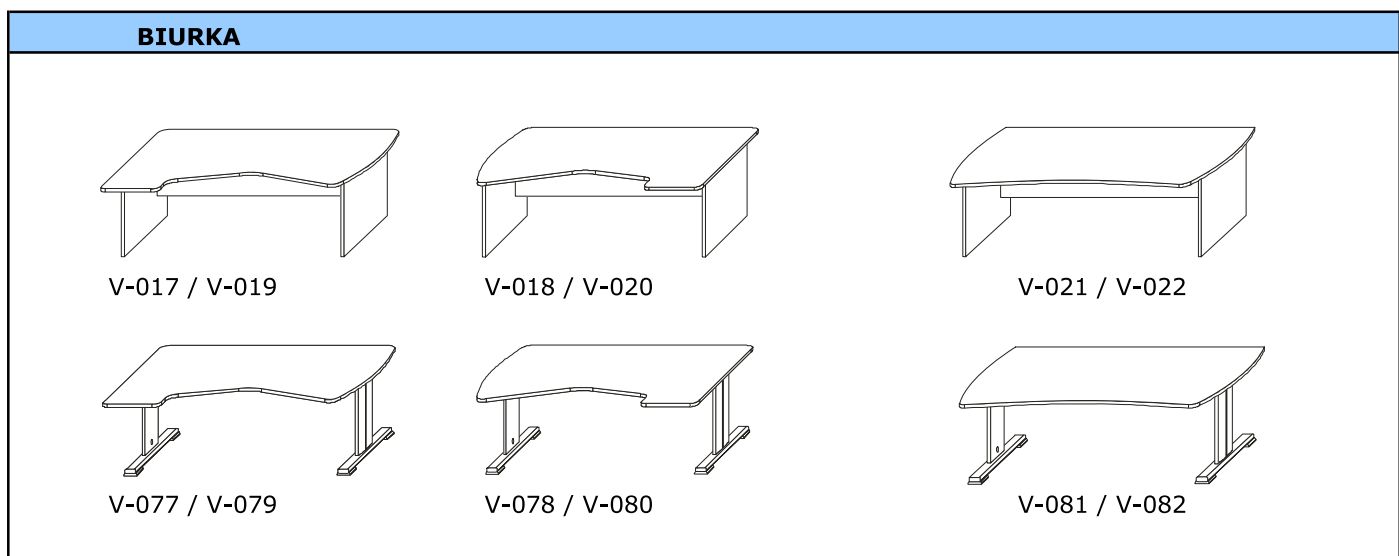

NADSTAWKI RECEPCYJNE O WYSOKOŚCI 35cm							
L.p.		Front płyta		Front boniowany		Front blacha perforowana	
1	80x35x35h	V-060	263,00	V-060 B	418,00	V-060 M	529,00
2	100x35x35h	V-061	305,00	V-061 B	501,00	V-061 M	644,00
3	120x35x35h	V-062	336,00	V-062 B	570,00	V-062 M	742,00
4	140x35x35h	V-063	392,00	V-063 B	664,00	V-063 M	867,00
5	160x35x35h	V-064	436,00	V-064 B	746,00	V-064 M	983,00
6	180x35x35h	V-065	476,00	V-065 B	827,00	V-065 M	1094,00
7	160x50x35h	V-066	908,00	V-066 B	1650,00	V-066 M	1638,00
8	100x100x35h	V-067	910,00			V-067 M	1408,00
9	130x50x35h	V-088	872,00			V-088 M	1374,00

NADSTAWKI RECEPCYJNE O WYSOKOŚCI 46cm							
L.p.		Front płyta		Front boniowany		Front blacha perforowana	
1	80x35x46h	V-060W	285,00	V-060 WB	490,00	V-060 WM	585,00
2	100x35x46h	V-061W	332,00	V-061 WB	585,00	V-061 WM	707,00
3	120x35x46h	V-062W	365,00	V-062 WB	664,00	V-062 WM	818,00
4	140x35x46h	V-063W	423,00	V-063 WB	774,00	V-063 WM	957,00
5	160x35x46h	V-064W	471,00	V-064 WB	866,00	V-064 WM	1082,00
6	180x35x46h	V-065W	520,00	V-065 WB	967,00	V-065 WM	1202,00
7	160x50x46h	V-066W	992,00	V-066 WB	1920,00	V-066 WM	1801,00
8	100x100x46h	V-067W	993,00			V-067 WM	1550,00
9	130x50x46h	V-088W	951,00			V-088 WM	1510,00

L.p.	Podstawa płyta 25mm			Podstawa stelaż metalowy VICTOR	
1.	160x90x75h	V-017	832,00	V-077	1317,00
2.	160x90x75h	V-018	832,00	V-078	1317,00
3.	180x90x75h	V-019	880,00	V-079	1362,00
4.	180x90x75h	V-020	880,00	V-080	1362,00
5.	160x85x75h	V-021	825,00	V-081	1257,00
6.	180x85x75h	V-022	872,00	V-082	1317,00