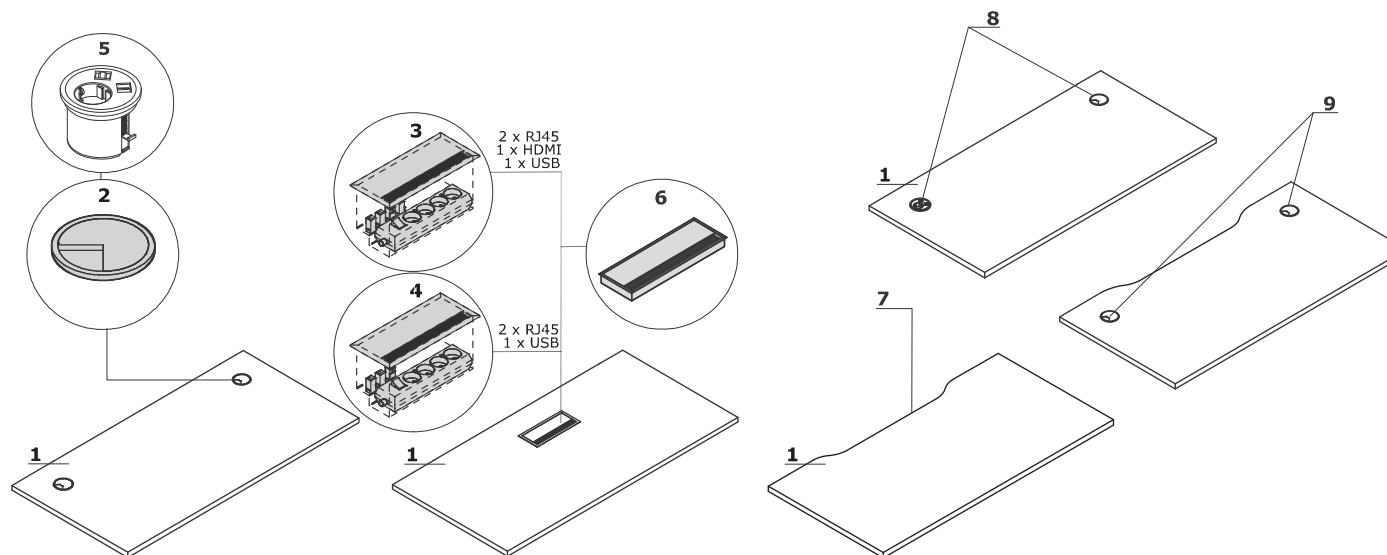

OPCJE Z DOPLATĄ:

- 2 Przepust kablowy** - 2 szt., Ø 80 mm
3 Mediabox M04H - 2xRJ45 (class E, cat. 6); + 1 x USB + 1 x HDMI + 4 x 230V
4 Mediabox M04 - 2xRJ45 (class E, cat. 6); + 1 x USB + 4 x 230V
5 Mediabox M071 - 1 x 230V + USB A charger + USB C, kolor: czarny, biały, montowany zamiast istniejącego przepustu kablowego Ø80 mm (PK80)
6 Top access M05
7 Wycięcie kablowe - szerokość otworu jest proporcjonalna do szerokości blatu
8 Mediabox M071 + przepust kablowy
9 Wycięcie kablowe + przepust kablowy - biurka proste (174zł), biurka typu bench (348zł)

Wymiary blatów kształtowych (mm)

Stelaż

Ogi N - metal malowany proszkowo,
kolumna 642x149x36 mm, stopa 647x60
mm, pionowe prowadzenie okablowania, łączyna -
płyta melaminowana 18 mm