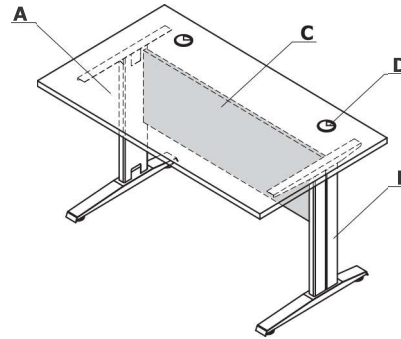

Zestawienie kolorystyczne - Ogi N

Materiał	Kolor	Biorka																	
		A - Blat	B - Podstawa	C - Osłona płytowa	D - Przepusty kablowe	Mediabox													
Płyta	26 - aluminium satinato	✓		✓															
	31 - dąb kanadyjski	✓																	
	39 - brzoza polarna	✓																	
	64 - kakao	✓																	
	67 - biały pastel	✓		✓															
	106 - orzech nizinny	✓																	
	154 - antracyt	✓		✓															
	08 - czarny	✓		✓															
	167 - dąb szary	✓																	
	168 - dąb naturalny	✓																	
	169 - dąb miodowy	✓																	
	170 - akacja	✓																	
	171 - orzech ciemny	✓																	

OPCJE Z DOPLATĄ:

- 2 Przepust kablowy** - 2 szt., Ø 80 mm
3 Mediabox M04H - 2xRJ45 (class E, cat. 6); + 1 x USB + 1 x HDMI + 4 x 230V
4 Mediabox M04 - 2xRJ45 (class E, cat. 6); + 1 x USB + 4 x 230V
5 Mediabox M071 - 1 x 230V + USB A charger + USB C, kolor: czarny, biały, montowany zamiast istniejącego przepustu kablowego Ø80 mm (PK80)
6 Top access M05
7 Wycięcie kablowe - szerokość otworu jest proporcjonalna do szerokości blatu
8 Mediabox M071 + przepust kablowy
9 Wycięcie kablowe + przepust kablowy - biurka proste (174zł), biurka typu bench (348zł)

Wymiary blatów kształtowych (mm)

Stelaż

Ogi N - metal malowany proszkowo,
kolumna 642x149x36 mm, stopa 647x60
mm, pionowe prowadzenie okablowania, łączyna -
płyta melaminowana 18 mm