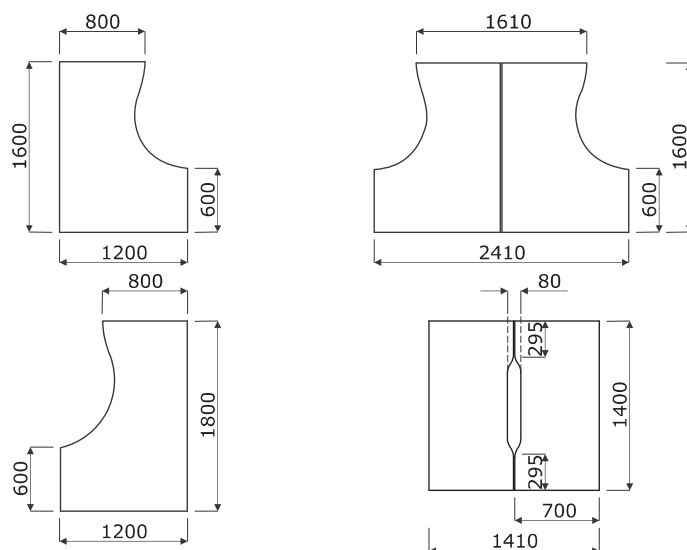

* opcja z dopłatą: opłata jednorazowa za kolor (300 zł) + 10% do wartości produktu

.mdd

Ogi N

 **ergospace**
meble biurowe

tel.: 22 215 76 06
e-mail: biuro@ergospace.pl
www.ergospace.pl

Blat

1 Blat - płyta melaminowana 28 mm,
obrzeża ABS 2mm

OPCJE Z DOPLATĄ:

- 2 Przepust kablowy** - 2 szt., Ø 80 mm
3 Mediabox M04H - 2xRJ45 (class E, cat. 6); + 1 x USB + 1 x HDMI + 4 x 230V
4 Mediabox M04 - 2xRJ45 (class E, cat. 6); + 1 x USB + 4 x 230V
5 Mediabox M071 - 1 x 230V + USB A charger + USB C, kolor: czarny, biały, montowany zamiast istniejącego przepustu kablowego Ø80 mm (PK80)
6 Top access M05
7 Wycięcie kablowe - szerokość otworu jest proporcjonalna do szerokości blatu
8 Mediabox M071 + przepust kablowy
9 Wycięcie kablowe + przepust kablowy - biurka proste (174zł), biurka typu bench (348zł)

Wymiary blatów kształtowych (mm)

Stelaż

Ogi N - metal malowany proszkowo,
kolumna 642x149x36 mm, stopa 647x60
mm, pionowe prowadzenie okablowania, łączyna -
płyta melaminowana 18 mm