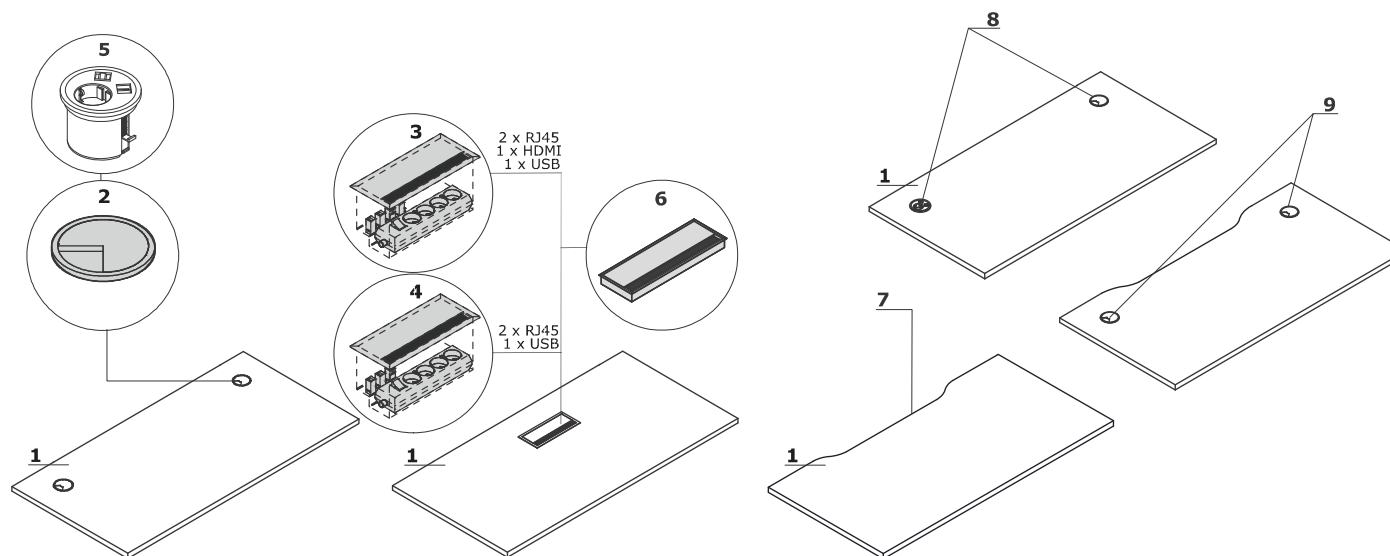

Zestawienie kolorystyczne - Ogi B

Materiał	Kolor	Biorka		Elementy dodatkowe												
		A - Blat	B - Podstawa	C - Przepusty kablowe												
Płyta	08 - czarny	✓*														
	26 - aluminium satinato	✓*														
	31 - dąb kanadyjski	✓														
	39 - brzoza polarna	✓														
	64 - kakao	✓														
	67 - biały pastel	✓*														
	106 - orzech nizinny	✓														
	154 - antracyt	✓*														
	167 - dąb szary	✓														
	168 - dąb naturalny	✓														
	169 - dąb miodowy	✓														
	170 - akacja	✓														
	171 - orzech ciemny	✓														
	174 - beżowy mat	✓														
		Jesion naturalny		✓												

Materiał	Kolor	Biorka		Elementy dodatkowe												
		A - Blat	B - Podstawa		C - Przepusty kablowe											
Tworzywo	02 - szary			✓												
	08 - czarny			✓												
	24 - beżowy			✓												
	67 - biały pastel			✓												

.mdd

Ogi B

Blat

1 Blat - płyta melaminowana 28 mm,
obrzeża ABS 2mm

OPCJE Z DOPLATĄ:

- 2 Przepust kablowy** - 2 szt., Ø 80 mm
3 Mediabox M04H - 2xRJ45 (class E, cat. 6); + 1 x USB + 1 x HDMI + 4 x 230V
4 Mediabox M04 - 2xRJ45 (class E, cat. 6); + 1 x USB + 4 x 230V
5 Mediabox M071 - 1 x 230V + USB A charger + USB C, kolor: czarny, biały, montowany zamiast istniejącego przepustu kablowego Ø80 mm (PK80)
6 Top access M05
7 Wycięcie kablowe - szerokość otworu jest proporcjonalna do szerokości blatu
8 Mediabox M071 + przepust kablowy
9 Wycięcie kablowe + przepust kablowy - biurka proste (174zł), biurka typu bench (348zł)

Stelaż

Ogi B - noga drewniana, kolor: jesion naturalny, pokryta bezbarwnym lakierem, profil 40 × 56 mm; między blatem, a stelażem dystans 10 mm