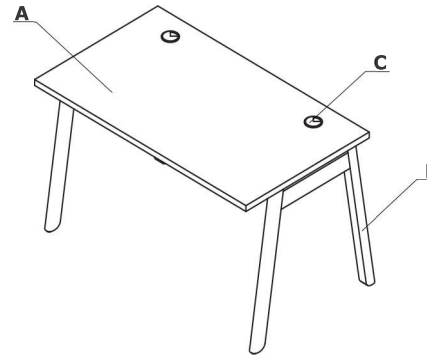

Zestawienie kolorystyczne - Ogi B

Materiał	Kolor	Biorka		Elementy dodatkowe												
		A - Blat	B - Podstawa	C - Przepusty kablowe												
Płyta	08 - czarny	✓*														
	26 - aluminium satinato	✓*														
	31 - dąb kanadyjski	✓														
	39 - brzoza polarna	✓														
	64 - kakao	✓														
	67 - biały pastel	✓*														
	106 - orzech nizinny	✓														
	154 - antracyt	✓*														
	167 - dąb szary	✓														
	168 - dąb naturalny	✓														
	169 - dąb miodowy	✓														
	170 - akacja	✓														
	171 - orzech ciemny	✓														
	174 - beżowy mat	✓														
		Jesion naturalny		✓												

Materiał	Kolor	Biorka		Elementy dodatkowe												
		A - Blat	B - Podstawa		C - Przepusty kablowe											
Tworzywo	02 - szary			✓												
	08 - czarny			✓												
	24 - beżowy			✓												
	67 - biały pastel			✓												

.mdd

Ogi B

Blat

1 Blat - płyta melaminowana 28 mm,
obrzeża ABS 2mm

OPCJE Z DOPLATĄ:

- 2 Przepust kablowy** - 2 szt., Ø 80 mm
3 Mediabox M04H - 2xRJ45 (class E, cat. 6); + 1 x USB + 1 x HDMI + 4 x 230V
4 Mediabox M04 - 2xRJ45 (class E, cat. 6); + 1 x USB + 4 x 230V
5 Mediabox M071 - 1 x 230V + USB A charger + USB C, kolor: czarny, biały, montowany zamiast istniejącego przepustu kablowego Ø80 mm (PK80)
6 Top access M05
7 Wycięcie kablowe - szerokość otworu jest proporcjonalna do szerokości blatu
8 Mediabox M071 + przepust kablowy
9 Wycięcie kablowe + przepust kablowy - biurka proste (174zł), biurka typu bench (348zł)

Stelaż

Ogi B - noga drewniana, kolor: jesion naturalny, pokryta bezbarwnym lakierem, profil 40 × 56 mm; między blatem, a stelażem dystans 10 mm