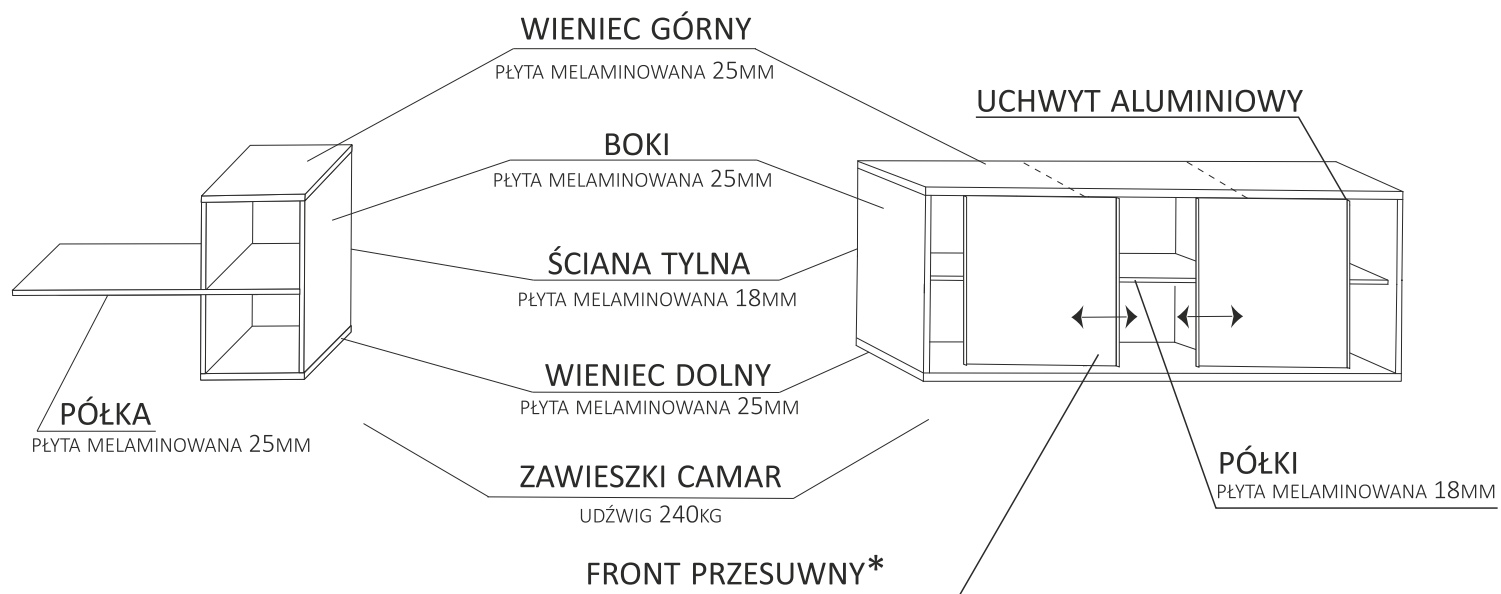

OPIS TECHNICZNY

OPIS TECHNICZNY

FRONTY LACOBEL- BRAK MOŻLIWOŚCI MONTAŻU ZAMKÓW

*3 OPCJE WYKONANIA FRONTU, PROWADNICE ALUMINIOWE

**PROWADNICE TANDEM BLUM, BEZ UCHWYTÓW, SYSTEM TIP-ON LUB OTWIERANIE BOCZNE, PEŁEN WYSUW, NOŚNOŚĆ 30KG

***SZUFLADA PLASTIKOWA, PROWADNICA KULKOWA

OPIS TECHNICZNY

FRONTY LACOBEL- BRAK MOŻLIWOŚCI MONTAŻU ZAMKÓW

*3 OPCJE WYKONANIA FRONTU, PROWADNICE ALUMINIOWE

OPIS TECHNICZNY

*PŁYTA MELAMINOWANA 18MM, ZAMEK PATENOWY

**FRONT PŁYTA MELAMINOWANA 18MM, PROWADNICE ROLKOWE 3/4 WYSUW, ZAMEK CENTRALNY

OPIS TECHNICZNY