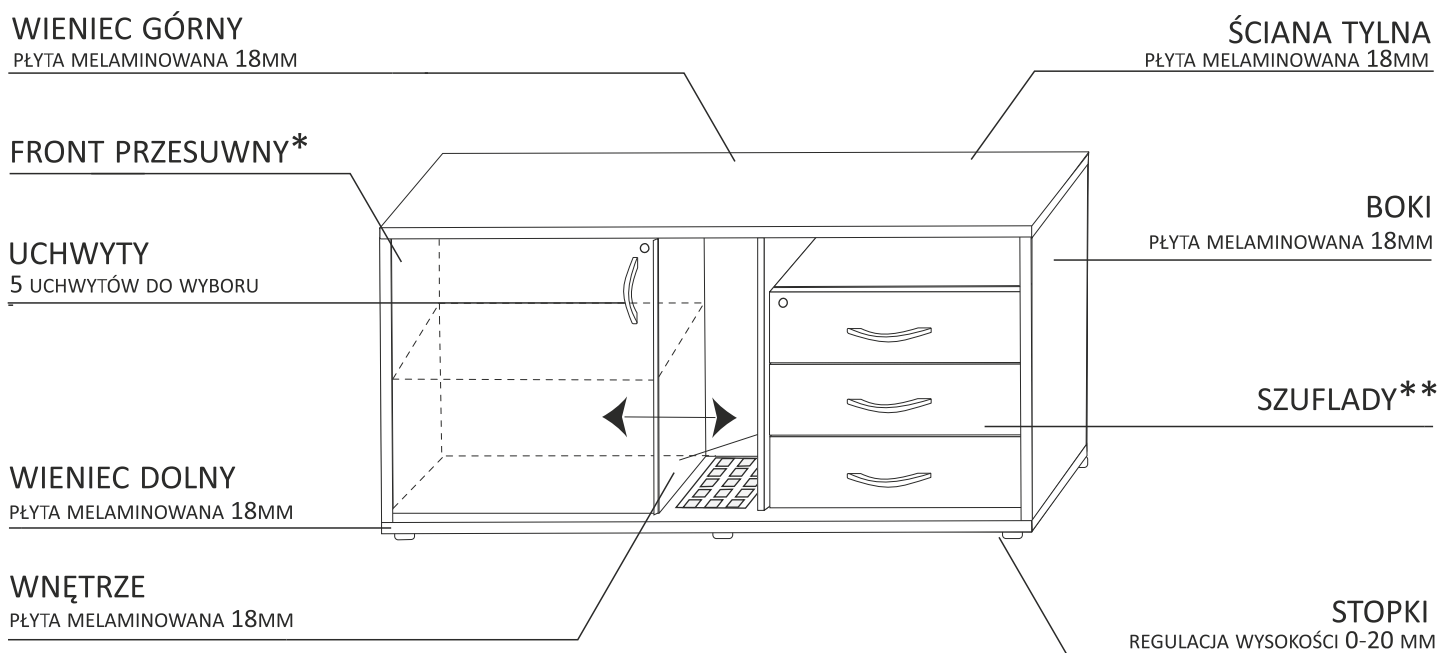

OPIS TECHNICZNY

OPIS TECHNICZNY

FRONTY LACOBEL- BRAK MOŻLIWOŚCI MONTAŻU ZAMKÓW

*3 OPCJE WYKONANIA FRONTU, PROWADNICE ALUMINIOWE

**PROWADNICE TANDEM BLUM, BEZ UCHWYTÓW, SYSTEM TIP-ON LUB OTWIERANIE BOCZNE, PEŁEN WYSUW, NOŚNOŚĆ 30KG

***SZUFLADA PLASTIKOWA, PROWADNICA KULKOWA

OPIS TECHNICZNY

FRONTY LACOBEL- BRAK MOŻLIWOŚCI MONTAŻU ZAMKÓW

*3 OPCJE WYKONANIA FRONTU, PROWADNICE ALUMINIOWE

OPIS TECHNICZNY

*PŁYTA MELAMINOWANA 18MM, ZAMEK PATENOWY

**FRONT PŁYTA MELAMINOWANA 18MM, PROWADNICE ROLKOWE 3/4 WYSUW, ZAMEK CENTRALNY

OPIS TECHNICZNY