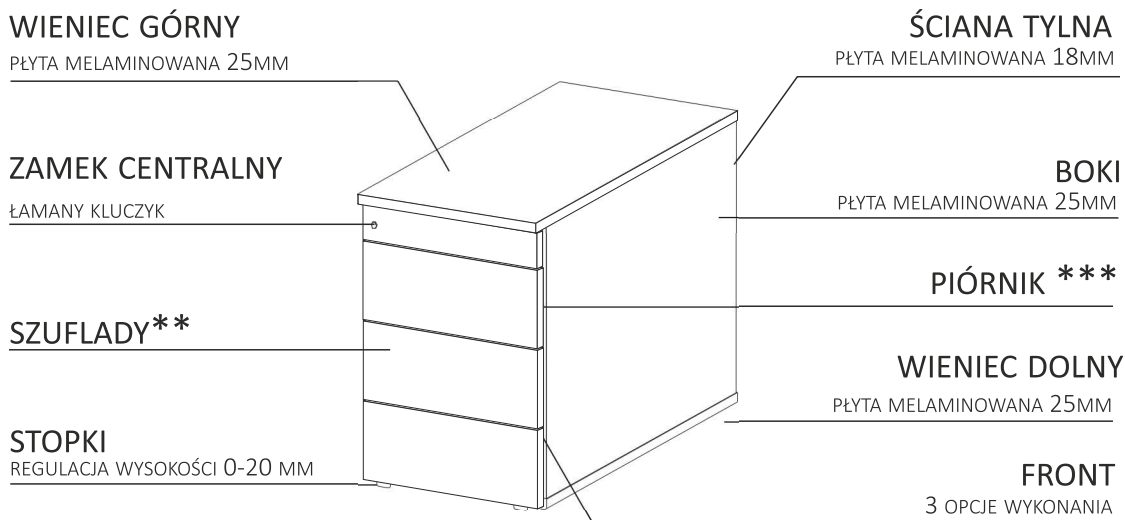

OPIS TECHNICZNY

OPIS TECHNICZNY

FRONTY LACOBEL- BRAK MOŻLIWOŚCI MONTAŻU ZAMKÓW

*3 OPCJE WYKONANIA FRONTU, PROWADNICE ALUMINIOWE

**PROWADNICE TANDEM BLUM, BEZ UCHWYTÓW, SYSTEM TIP-ON LUB OTWIERANIE BOCZNE, PEŁEN WYSUW, NOŚNOŚĆ 30KG

***SZUFLADA PLASTIKOWA, PROWADNICA KULKOWA

OPIS TECHNICZNY

FRONTY LACOBEL- BRAK MOŻLIWOŚCI MONTAŻU ZAMKÓW

*3 OPCJE WYKONANIA FRONTU, PROWADNICE ALUMINIOWE

OPIS TECHNICZNY

*PŁYTA MELAMINOWANA 18MM, ZAMEK PATENOWY

**FRONT PŁYTA MELAMINOWANA 18MM, PROWADNICE ROLKOWE 3/4 WYSUW, ZAMEK CENTRALNY

OPIS TECHNICZNY