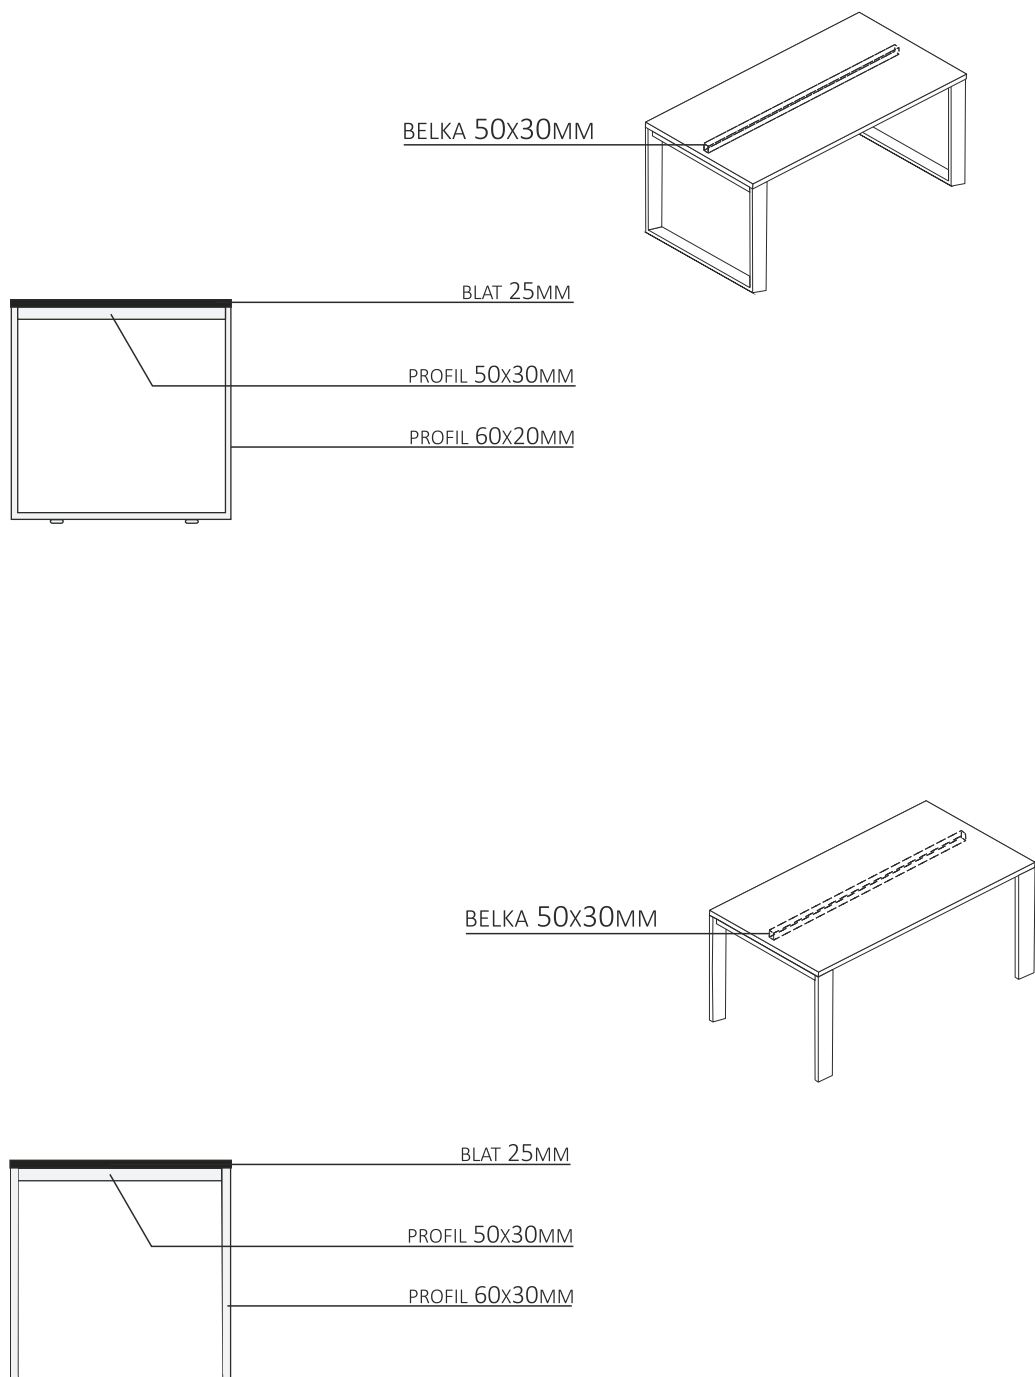

OPIS TECHNICZNY

OPIS TECHNICZNY

FRONTY LACOBEL- BRAK MOŻLIWOŚCI MONTAŻU ZAMKÓW

*3 OPCJE WYKONANIA FRONTU, PROWADNICE ALUMINIOWE

**PROWADNICE TANDEM BLUM, BEZ UCHWYTÓW, SYSTEM TIP-ON LUB OTWIERANIE BOCZNE, PEŁEN WYSUW, NOŚNOŚĆ 30KG

***SZUFLADA PLASTIKOWA, PROWADNICA KULKOWA

OPIS TECHNICZNY

FRONTY LACOBEL- BRAK MOŻLIWOŚCI MONTAŻU ZAMKÓW

*3 OPCJE WYKONANIA FRONTU, PROWADNICE ALUMINIOWE

OPIS TECHNICZNY

*PŁYTA MELAMINOWANA 18MM, ZAMEK PATENOWY

**FRONT PŁYTA MELAMINOWANA 18MM, PROWADNICE ROLKOWE 3/4 WYSUW, ZAMEK CENTRALNY

OPIS TECHNICZNY