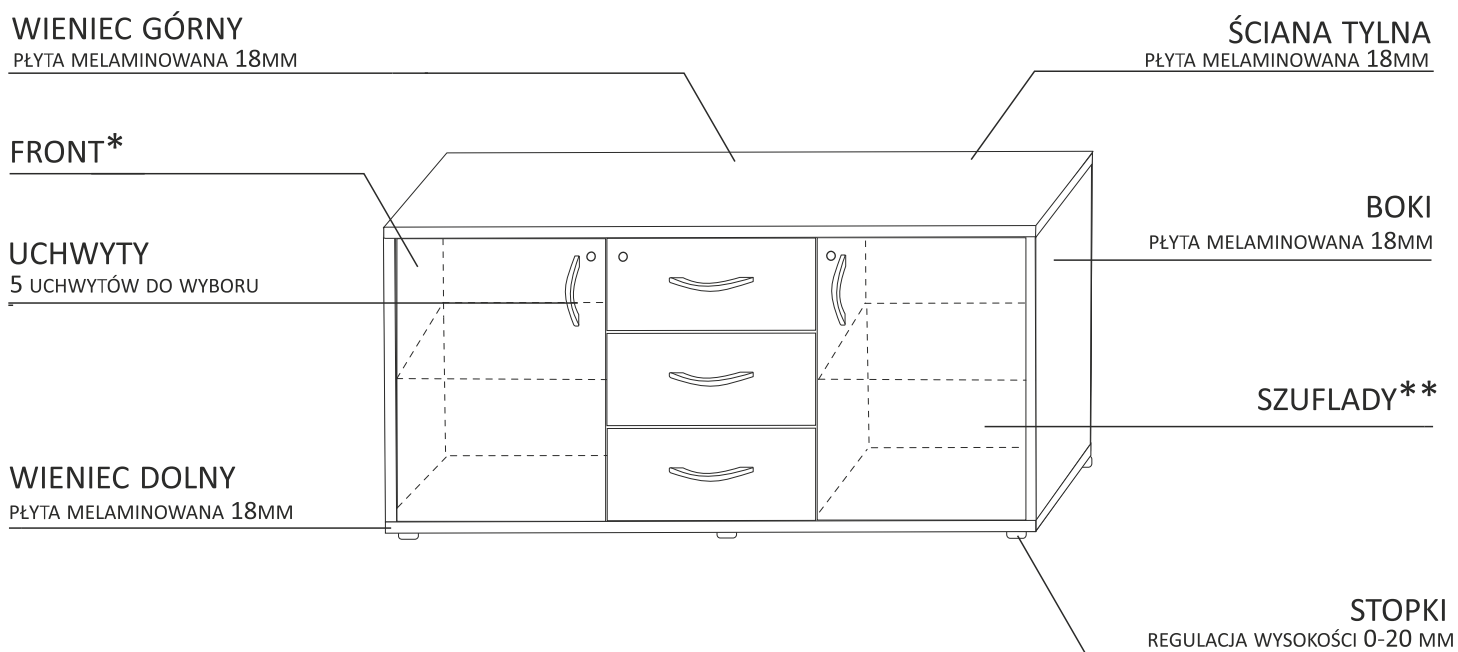

OPIS TECHNICZNY

OPIS TECHNICZNY

FRONTY LACOBEL- BRAK MOŻLIWOŚCI MONTAŻU ZAMKÓW

*3 OPCJE WYKONANIA FRONTU, PROWADNICE ALUMINIOWE

**PROWADNICE TANDEM BLUM, BEZ UCHWYTÓW, SYSTEM TIP-ON LUB OTWIERANIE BOCZNE, PEŁEN WYSUW, NOŚNOŚĆ 30KG

***SZUFLADA PLASTIKOWA, PROWADNICA KULKOWA

OPIS TECHNICZNY

FRONTY LACOBEL- BRAK MOŻLIWOŚCI MONTAŻU ZAMKÓW

*3 OPCJE WYKONANIA FRONTU, PROWADNICE ALUMINIOWE

OPIS TECHNICZNY

*PŁYTA MELAMINOWANA 18MM, ZAMEK PATENOWY

**FRONT PŁYTA MELAMINOWANA 18MM, PROWADNICE ROLKOWE 3/4 WYSUW, ZAMEK CENTRALNY

OPIS TECHNICZNY