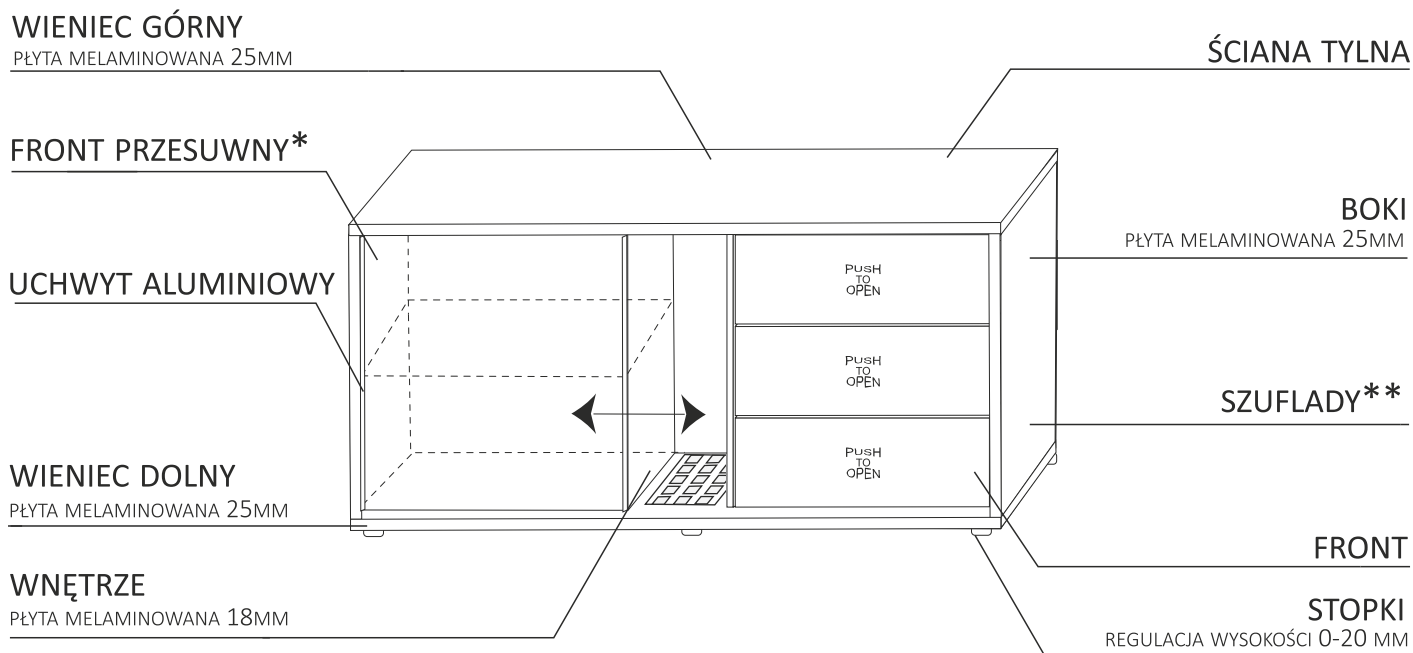

OPIS TECHNICZNY

OPIS TECHNICZNY

FRONTY LACOBEL- BRAK MOŻLIWOŚCI MONTAŻU ZAMKÓW

*3 OPCJE WYKONANIA FRONTU, PROWADNICE ALUMINIOWE

**PROWADNICE TANDEM BLUM, BEZ UCHWYTÓW, SYSTEM TIP-ON LUB OTWIERANIE BOCZNE, PEŁEN WYSUW, NOŚNOŚĆ 30KG

***SZUFLADA PLASTIKOWA, PROWADNICA KULKOWA

OPIS TECHNICZNY

FRONTY LACOBEL- BRAK MOŻLIWOŚCI MONTAŻU ZAMKÓW

*3 OPCJE WYKONANIA FRONTU, PROWADNICE ALUMINIOWE

OPIS TECHNICZNY

*PŁYTA MELAMINOWANA 18MM, ZAMEK PATENOWY

**FRONT PŁYTA MELAMINOWANA 18MM, PROWADNICE ROLKOWE 3/4 WYSUW, ZAMEK CENTRALNY

OPIS TECHNICZNY