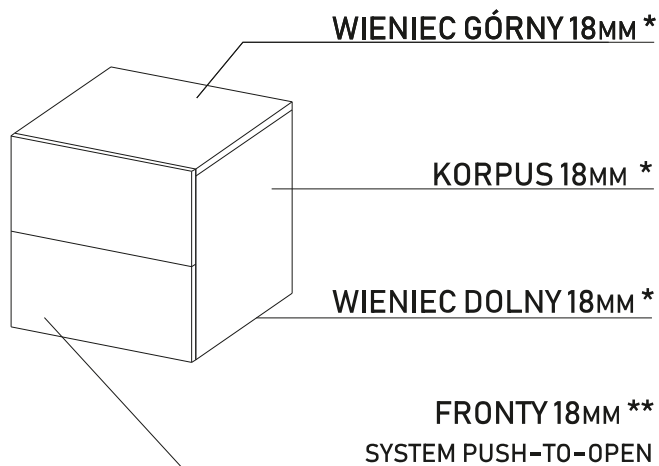

FRONT 18mm*

SZUFLADY **

WIENIEC DOLNY 18mm*

KÓŁKA

wysokość 50mm
miękki bieznik

BLAT 18mm *

STELAŻ

PROFIL 20x20MM

OSKRZYZIA
GRUBOŚĆ PŁYTY 18mm*
FRONT UCHYLNÝ

* trzy rodzaje wykonania : płyta melaminowana, płyta synchroniczna, fornir

** prowadnice tandem blum, bez uchwytów, system tip-on, pełen wysuw, nośność 30kg

MAKSYMALNA WYSOKOŚĆ WOLNOSTOJĄCYCH SZAF TO 160 CM

SZAFKA Z DWOMA FRONTAMI

SZAFKI MODUŁOWE

* trzy rodzaje wykonania : płyta melaminowana, płyta synchroniczna

** front synchroniczny, fornir, melamina / korpus jednobarwny