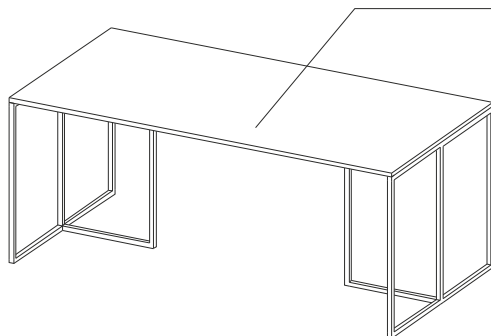

BLAT 18mm *

STELAŻ

PROFIL 20x20MM

MOCOWANIE

PROFIL 20x20MM

OSŁONA PŁYTOWA 18mm*

WIENIEC GÓRNY 18mm*

ZAMEK CENTRALNY

FRONT 18mm*

SZUFLADY **

WIENIEC DOLNY 18mm*

KÓŁKA

wysokość 50mm
miękki bieznik

BLAT 18mm *

STELAŻ

PROFIL 20x20MM

OSKRZYZIA
GRUBOŚĆ PŁYTY 18mm*
FRONT UCHYLNÝ

* trzy rodzaje wykonania : płyta melaminowana, płyta synchroniczna, fornir

** prowadnice tandem blum, bez uchwytów, system tip-on, pełen wysuw, nośność 30kg

MAKSYMALNA WYSOKOŚĆ WOLNOSTOJĄCYCH SZAF TO 160 CM

SZAFKA Z DWOMA FRONTAMI

SZAFKI MODUŁOWE

* trzy rodzaje wykonania : płyta melaminowana, płyta synchroniczna

** front synchroniczny, fornir, melamina / korpus jednobarwny