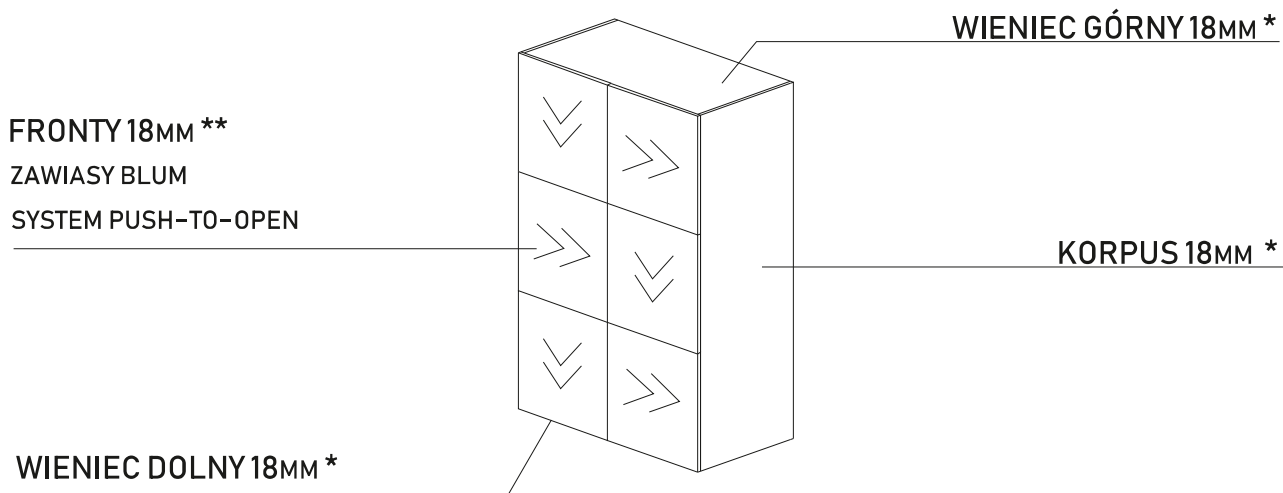

MAKSYMALNA WYSOKOŚĆ WOLNOSTOJĄCYCH SZAF TO 160 CM

SZAFKA Z DWOMA FRONTAMI