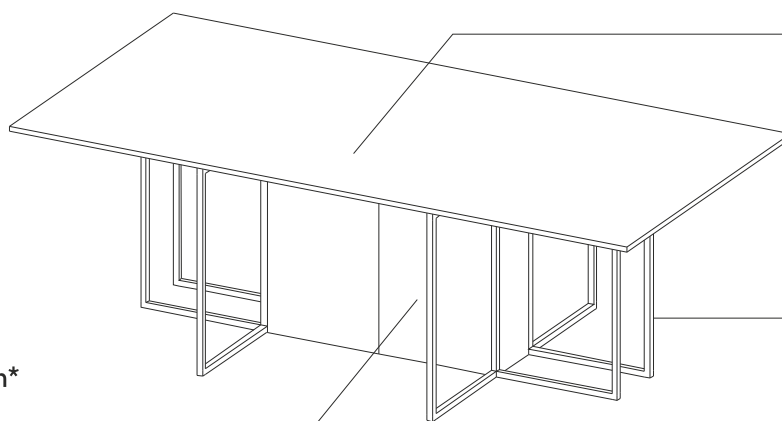

FRONT 18mm*

SZUFLADY **

WIENIEC DOLNY 18mm*

KÓŁKA

wysokość 50mm
miękki bieznik

BLAT 18mm *

STELAŻ

PROFIL 20x20MM

OSKRZYZIA
GRUBOŚĆ PŁYTY 18mm*
FRONT UCHYLNÝ

* trzy rodzaje wykonania : płyta melaminowana, płyta synchroniczna, fornir

** prowadnice tandem blum, bez uchwytów, system tip-on, pełen wysuw, nośność 30kg

MAKSYMALNA WYSOKOŚĆ WOLNOSTOJĄCYCH SZAF TO 160 CM

SZAFKA Z DWOMA FRONTAMI

SZAFKI MODUŁOWE

* trzy rodzaje wykonania : płyta melaminowana, płyta synchroniczna

** front synchroniczny, fornir, melamina / korpus jednobarwny