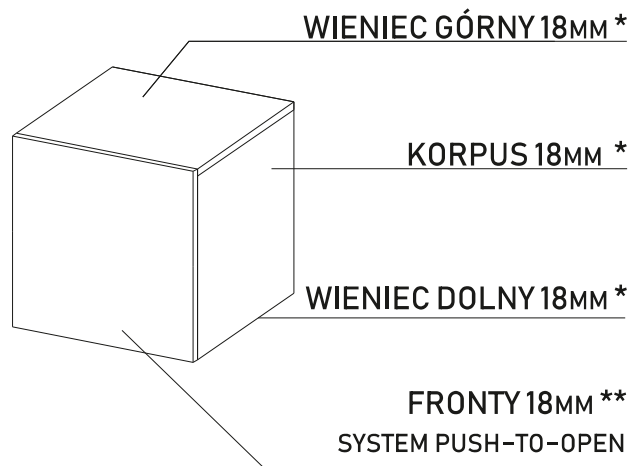

FRONT 18mm*

SZUFLADY **

WIENIEC DOLNY 18mm*

KÓŁKA

wysokość 50mm
miękki bieznik

BLAT 18mm *

STELAŻ

PROFIL 20x20MM

OSKRZYZIA
GRUBOŚĆ PŁYTY 18mm*
FRONT UCHYLNÝ

* trzy rodzaje wykonania : płyta melaminowana, płyta synchroniczna, fornir

** prowadnice tandem blum, bez uchwytów, system tip-on, pełen wysuw, nośność 30kg

MAKSYMALNA WYSOKOŚĆ WOLNOSTOJĄCYCH SZAF TO 160 CM

SZAFKA Z DWOMA FRONTAMI

SZAFKI MODUŁOWE

* trzy rodzaje wykonania : płyta melaminowana, płyta synchroniczna

** front synchroniczny, fornir, melamina / korpus jednobarwny