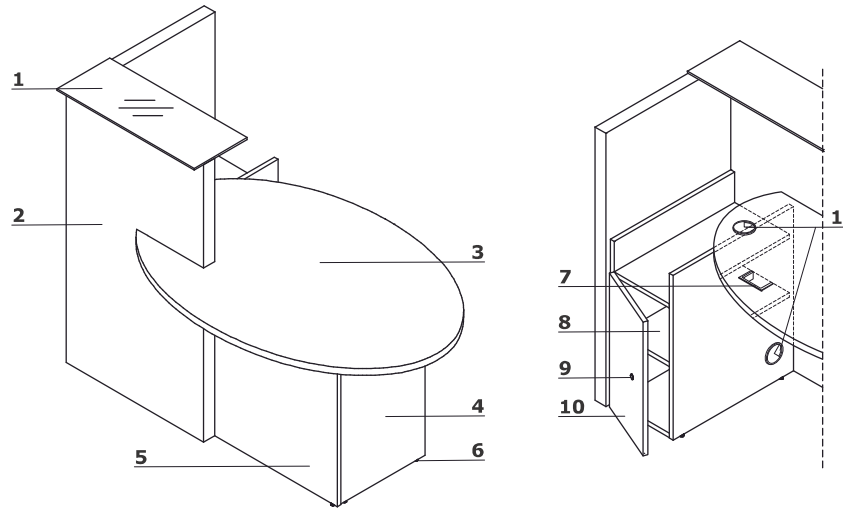

Zestawienie kolorystyczne - Ovo

Materiał	Kolor	Wszystkie elementy systemu												
		A - Korpus	B - Front											
Płyta	67 - biały pastel	✓												
	64 - kakao		✓											
	171 - orzech ciemny		✓											

.mdd

Ovo

Opis techniczny

- 1 **Błat górny** - szkło hartowane, satynowane 8 mm
- 2 **Front** - płyta melaminowana 52 mm
- 3 **Błat roboczy** - płyta melaminowana 28 mm, obrzeża ABS 2 mm
- 4 **Korpus** - płyta melaminowana 28 mm, obrzeża ABS 2 mm
- 5 **Korpus** - płyta melaminowana 18 mm, obrzeża ABS 2 mm
- 6 **Regulator poziomu** - regulacja w zakresie 5 mm
- 7 **Przepust kablowy prostokątny** - wymiary otworu 90x48 mm
- 8 **Regał wewnętrzny** - płyta melaminowana 18 mm, obrzeża ABS 2 mm
- 9 **Zamek patentowy**
- 10 **Front** - płyta melaminowana 18 mm, obrzeża ABS 2 mm
- 11 **Przepusty kablowe** - $\varnothing 80$ mm

Wymiary (mm)