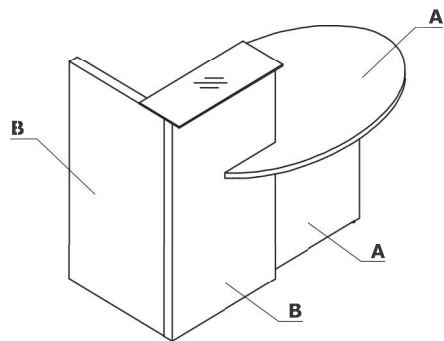

Zestawienie kolorystyczne - Ovo

Materiał	Kolor	Wszystkie elementy systemu												
		A - Korpus	B - Front											
Płyta	67 - biały pastel	✓												
	64 - kakao		✓											
	171 - orzech ciemny		✓											

.mdd

Ovo