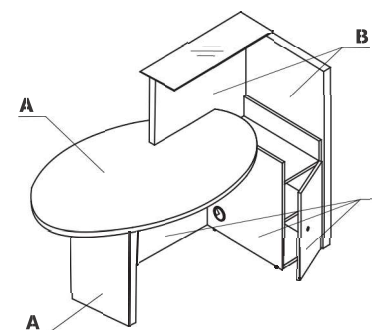

Zestawienie kolorystyczne - Ovo

Materiał	Kolor	Wszystkie elementy systemu												
		A - Korpus	B - Front											
Płyta	67 - biały pastel	✓												
	64 - kakao		✓											
	171 - orzech ciemny		✓											

.mdd

Ovo