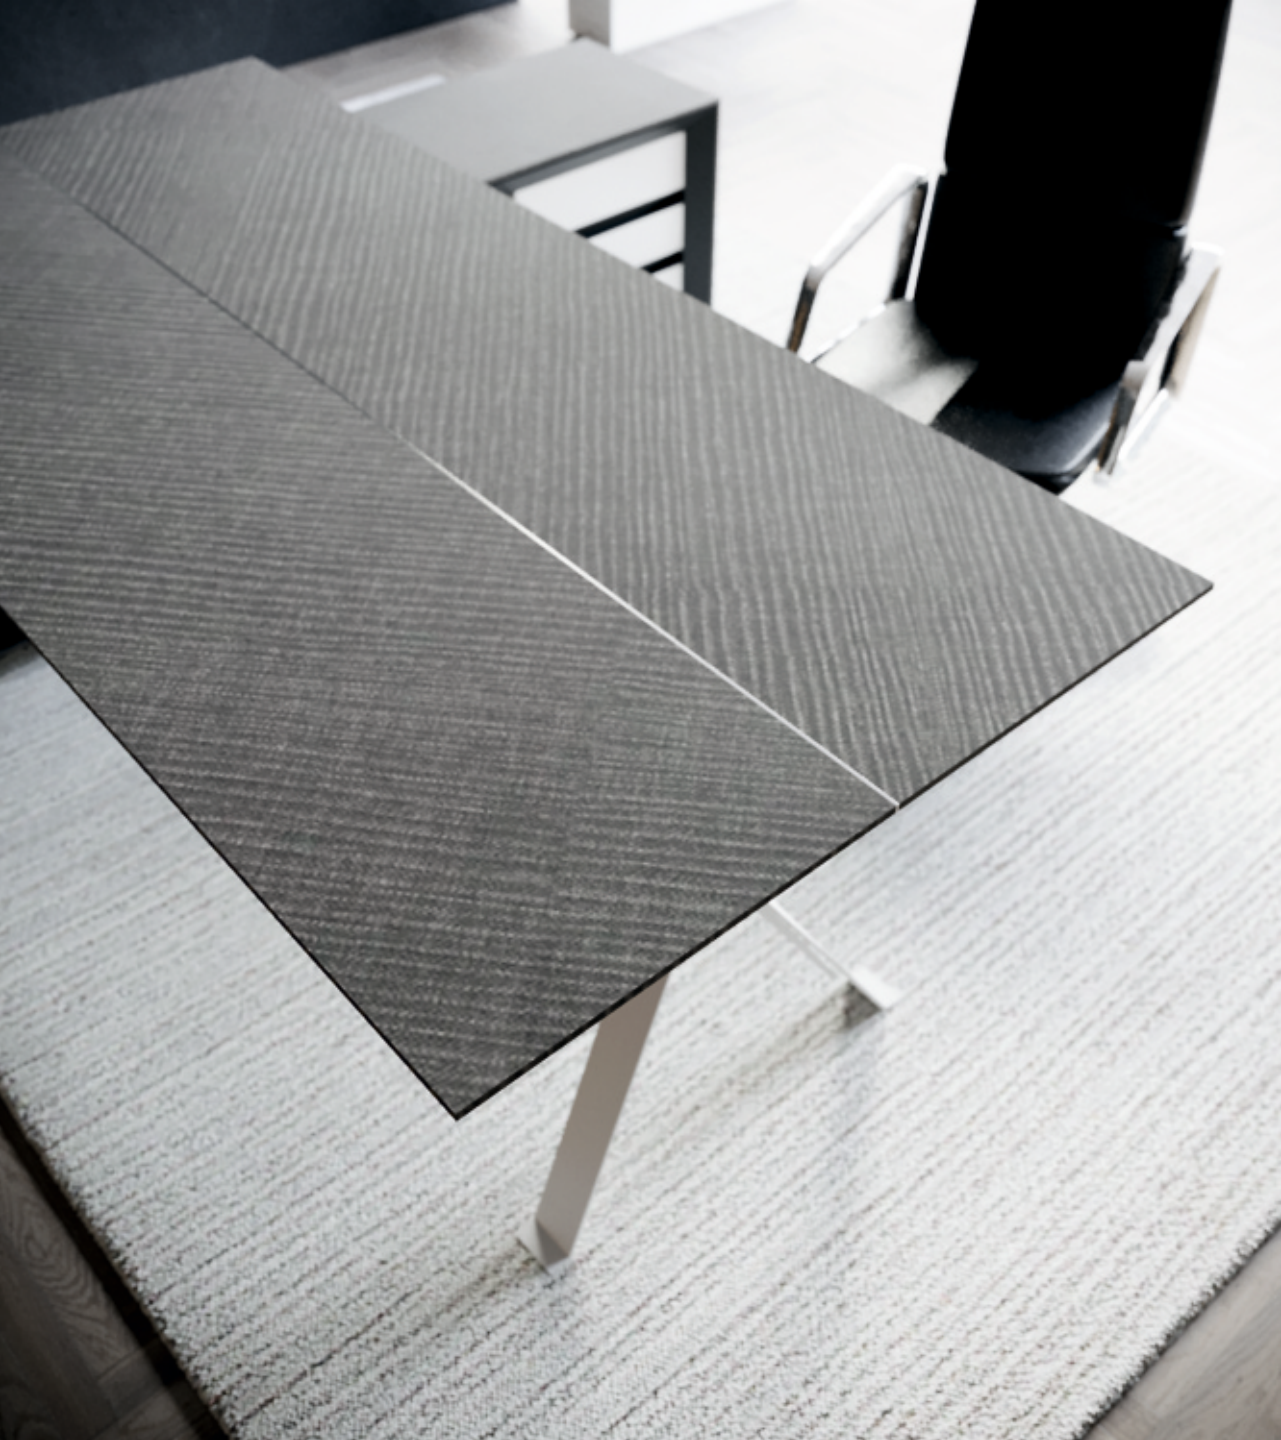

CHEVRON
system gabinetowy

biale.eu

Chevron zajmuje szczególne miejsce wśród naszych systemów. Wyróżnia go nie tylko unikalny kształt, ale również materiały, z których jest wykonany. Na szczególną uwagę zasługuje tu płyta Cleaf Spigato, której "materiałowa" struktura znakomicie podkreśli styl przestrzeni gabinetowej.

Płyta Spigato dzięki swojej "materiałowej" strukturze świetnie sprawdza się na stole konferencyjnym systemu Chevron tworząc świetną atmosferę do pracy.

Meble Kolekcji Chevron są również dostępne w okleinie naturalnej zachowując charakterystyczny, unikatowy styl, który w połączeniu z ciemnym stelżem dodadzą elegancji przestrzeni gabinetowej.