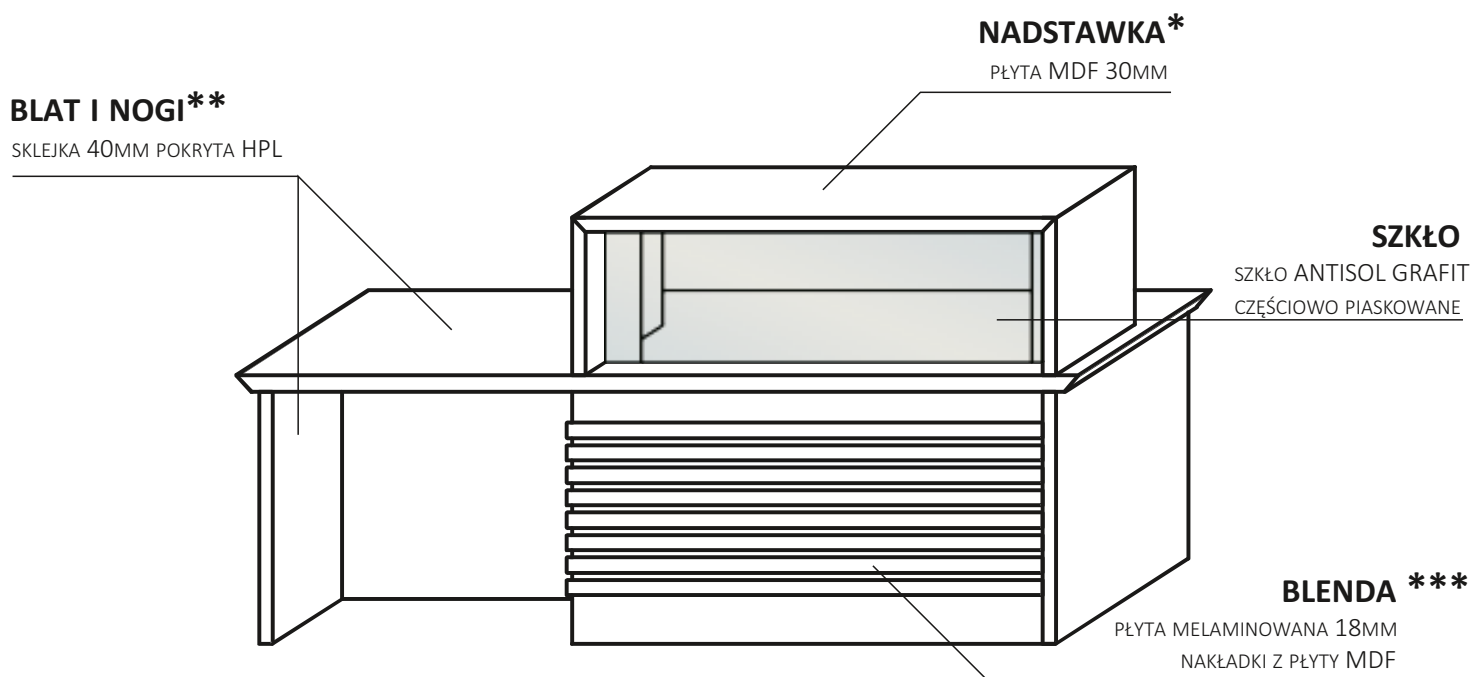

## OPIS TECHNICZNY

---

---

\* LAKIEROWANE NA MAT WG RAL LUB NCS

\*\* FREZOWANA NA KRAWĘDZIACH, BRZEGI LAKIEROWANE

\*\*\* NAKŁADKI DOBRANE DO KOLORU HPL BLATU I NÓG