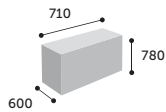

## Veris Net

Dane techniczne

profim

100SFL / 101SFL

**kg** 20,5

**kg** 16,5

0,33 m<sup>3</sup>

110SFL / 111SFL

**kg** 20,5

**kg** 17,5

0,41 m<sup>3</sup>