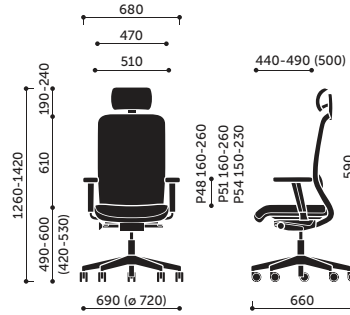

## Veris Net

Dane techniczne

profim

100SFL / 101SFL

**kg** 20,5

**kg** 16,5

0,33 m<sup>3</sup>

110SFL / 111SFL

**kg** 20,5

**kg** 17,5

0,41 m<sup>3</sup>