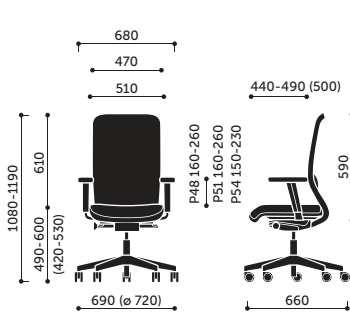

## Veris Net

Dane techniczne

profim

100SFL / 101SFL

**kg** 20,5

**kg** 16,5

0,33 m<sup>3</sup>

110SFL / 111SFL

**kg** 20,5

**kg** 17,5

0,41 m<sup>3</sup>