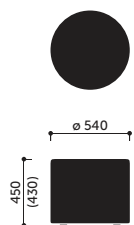

Vancouver Oto

Dane techniczne

profim

VOR1