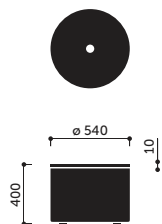

Vancouver Oto

Dane techniczne

profim

VOR1B