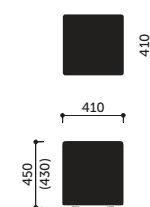

Vancouver Oto

Dane techniczne

profim

VOS2