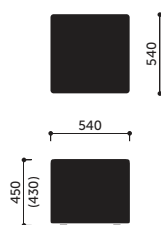

Vancouver Oto

Dane techniczne

profim

VOS1