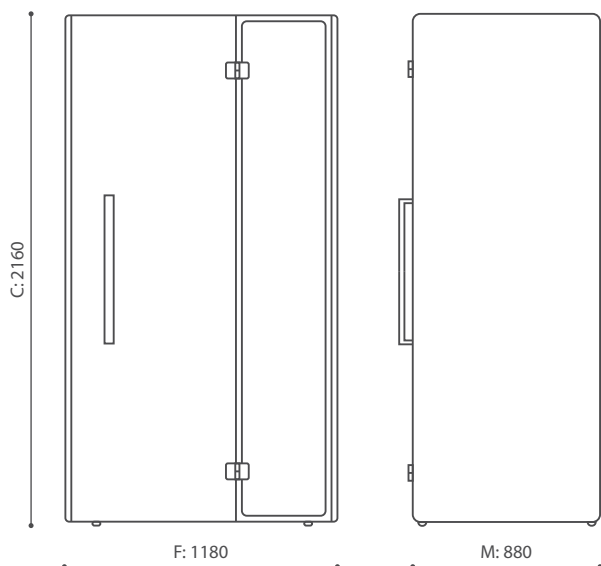

## QUADRA STANDINGBOX

H: 2180 | 1 szt.  
W: 880 | St.  
L: 1150 | pc.

QD SB

## QUADRA PHONEBOX

H: 1670 | 1 szt.  
W: 810 | St.  
L: 800 | pc.

QD PB

H: 1650 | 1 szt.  
W: 730 | St.  
L: 720 | pc.

QD PB R