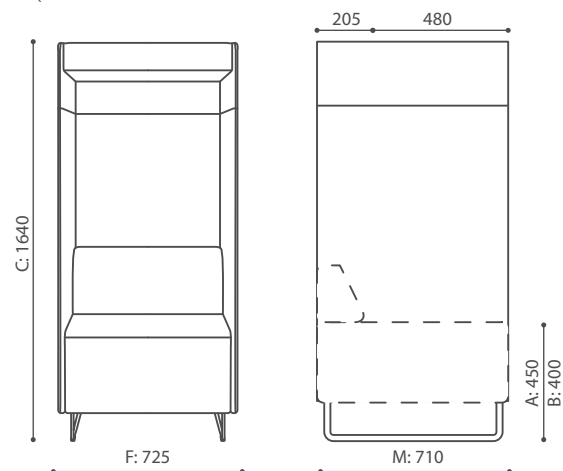

## QUADRA STANDINGBOX

H: 2180 | 1 szt.  
W: 880 | St.  
L: 1150 | pc.

QD SB

## QUADRA PHONEBOX

H: 1670 | 1 szt.  
W: 810 | St.  
L: 800 | pc.

QD PB

H: 1650 | 1 szt.  
W: 730 | St.  
L: 720 | pc.

QD PB R