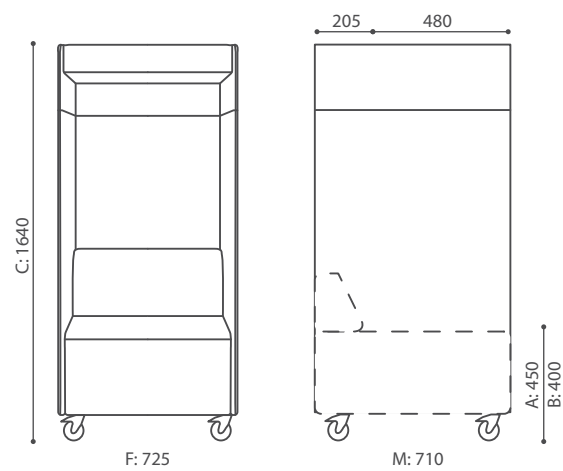

## QUADRA STANDINGBOX

H: 2180 | 1 szt.  
W: 880 | St.  
L: 1150 | pc.

QD SB

## QUADRA PHONEBOX

H: 1670 | 1 szt.  
W: 810 | St.  
L: 800 | pc.

QD PB

H: 1650 | 1 szt.  
W: 730 | St.  
L: 720 | pc.

QD PB R