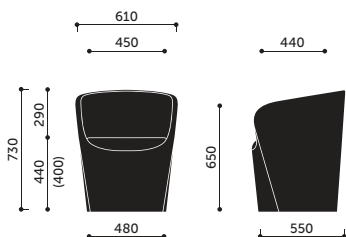

Nu Spin

Dane techniczne

profim

20FU

kg 16,0

kg 13,0

0,41 m³

20FUS

kg 29,5

kg 25,5

0,50 m³