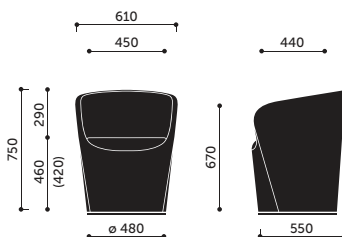

Nu Spin

Dane techniczne

profim

20FU

kg 16,0

kg 13,0

0,41 m³

20FUS

kg 29,5

kg 25,5

0,50 m³