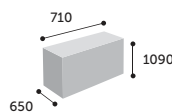

Nu Spin

Dane techniczne

profim

20FU

kg 16,0

kg 13,0

0,41 m³

20FUS

kg 29,5

kg 25,5

0,50 m³