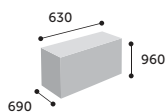

Nu Spin

Dane techniczne

profim

20FU

kg 16,0

kg 13,0

0,41 m³

20FUS

kg 29,5

kg 25,5

0,50 m³