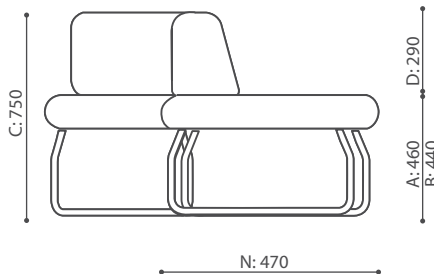

1 szt.
St.
pc.

LG 420 O

LEGVAN

H: 250
W: 2140
L: 840

1 szt.
St.
pc.

LG 430 O

H: 240
W: 1210
L: 1210

1 szt.
St.
pc.

LG 45 O

H: 240
W: 1370
L: 1370

1 szt.
St.
pc.

LG 90 O

H: 240
W: 2010
L: 1010

1 szt.
St.
pc.

LG 180 O

LEGVAN

H: 480
W: 1210
L: 1210

1 szt.
St.
pc.

LG 45 1IN

H: 480
W: 1210
L: 1210

1 szt.
St.
pc.

LG 45 1OUT

H: 240
W: 1370
L: 1370

1 szt.
St.
pc.

LG 90 1IN

H: 490
W: 1400
L: 1390

1 szt.
St.
pc.

LG 90 1OUT

LEGVAN

H: 480 | 1 szt.
W: 2010 | St.
L: 1010 | pc.

LG 180 1IN

LG TS 1