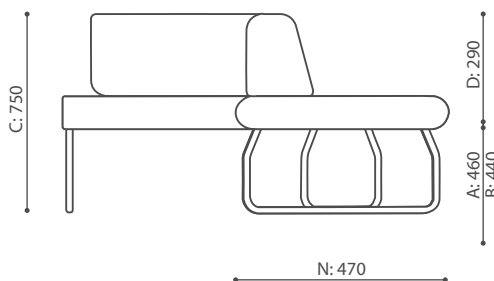

H: 480
W: 1210
L: 1210

1 szt.
St.
pc.

LG 45 1IN

H: 480
W: 1210
L: 1210

1 szt.
St.
pc.

LG 45 1OUT

H: 240
W: 1370
L: 1370

1 szt.
St.
pc.

LG 90 1IN

H: 490
W: 1400
L: 1390

1 szt.
St.
pc.

LG 90 1OUT

LEGVAN

H: 480 | 1 szt.
W: 2010 | St.
L: 1010 | pc.

LG 180 1IN

LG TS 1