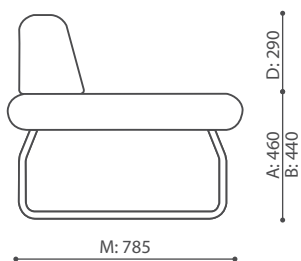

LEGVAN

H: 480
W: 810
L: 800

1 szt.
St.
pc.

LG 421

H: 480
W: 1410
L: 810

1 szt.
St.
pc.

LG 422

H: 450
W: 2190
L: 790

1 szt.
St.
pc.

LG 423

H: 770
W: 790
L: 800

1 szt.
St.
pc.

LG 401

LEGVAN

H: 450
W: 1400
L: 800

1 szt.
St.
pc.

LG 402

H: 450
W: 2190
L: 800

1 szt.
St.
pc.

LG 403

H: 240
W: 850
L: 810

1 szt.
St.
pc.

LG 410 O

H: 240
W: 1410
L: 810

1 szt.
St.
pc.

LG 420 O

LEGVAN

H: 250
W: 2140
L: 840

1 szt.
St.
pc.

LG 430 O

H: 240
W: 1210
L: 1210

1 szt.
St.
pc.