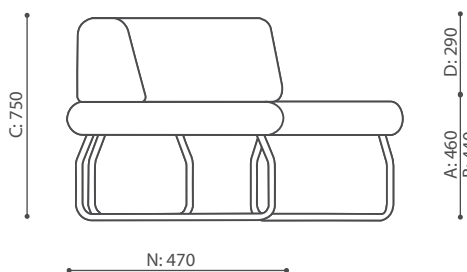

1 szt.
St.
pc.

LG 420 O

LEGVAN

H: 250
W: 2140
L: 840

1 szt.
St.
pc.

LG 430 O

H: 240
W: 1210
L: 1210

1 szt.
St.
pc.

LG 45 O

H: 240
W: 1370
L: 1370

1 szt.
St.
pc.

LG 90 O

H: 240
W: 2010
L: 1010

1 szt.
St.
pc.

LG 180 O

LEGVAN

H: 480
W: 1210
L: 1210

1 szt.
St.
pc.

LG 45 1IN

H: 480
W: 1210
L: 1210

1 szt.
St.
pc.

LG 45 1OUT

H: 240
W: 1370
L: 1370

1 szt.
St.
pc.

LG 90 1IN

H: 490
W: 1400
L: 1390

1 szt.
St.
pc.

LG 90 1OUT

LEGVAN

H: 480 | 1 szt.
W: 2010 | St.
L: 1010 | pc.

LG 180 1IN

LG TS 1