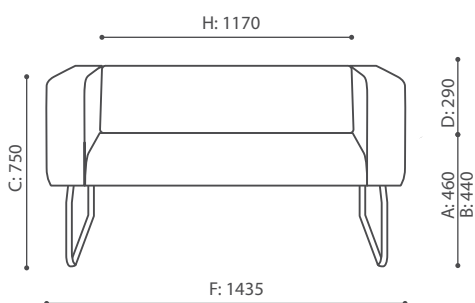

LEGVAN

H: 480
W: 810
L: 800

1 szt.
St.
pc.

LG 421

H: 480
W: 1410
L: 810

1 szt.
St.
pc.

LG 422

H: 450
W: 2190
L: 790

1 szt.
St.
pc.

LG 423

H: 770
W: 790
L: 800

1 szt.
St.
pc.

LG 401

LEGVAN

H: 450
W: 1400
L: 800

1 szt.
St.
pc.

LG 402

H: 450
W: 2190
L: 800

1 szt.
St.
pc.

LG 403

H: 240
W: 850
L: 810

1 szt.
St.
pc.

LG 410 O

H: 240
W: 1410
L: 810

H: 480
W: 1210
L: 1210

1 szt.
St.
pc.

LG 45 1IN

H: 480
W: 1210
L: 1210

1 szt.
St.
pc.

LG 45 1OUT

H: 240
W: 1370
L: 1370

1 szt.
St.
pc.