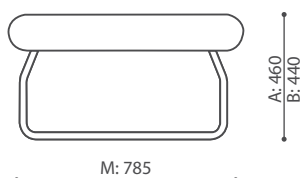

LEGVAN

H: 480
W: 810
L: 800

1 szt.
St.
pc.

LG 421

H: 480
W: 1410
L: 810

1 szt.
St.
pc.

LG 422

H: 450
W: 2190
L: 790

1 szt.
St.
pc.

LG 423

H: 770
W: 790
L: 800

1 szt.
St.
pc.

LG 401

LEGVAN

H: 450
W: 1400
L: 800

1 szt.
St.
pc.

LG 402

H: 450
W: 2190
L: 800

1 szt.
St.
pc.

LG 403

H: 240
W: 850
L: 810

1 szt.
St.
pc.

LG 410 O

H: 240
W: 1410
L: 810

1 szt.
St.
pc.

LG 420 O

LEGVAN

H: 250
W: 2140
L: 840

1 szt.
St.
pc.

LG 430 O

H: 240
W: 1210
L: 1210

1 szt.
St.
pc.