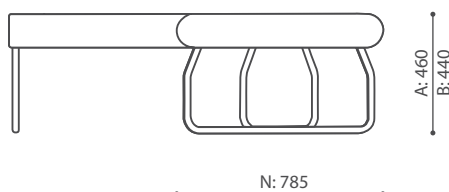

LG 45 O

H: 240
W: 1370
L: 1370

1 szt.
St.
pc.