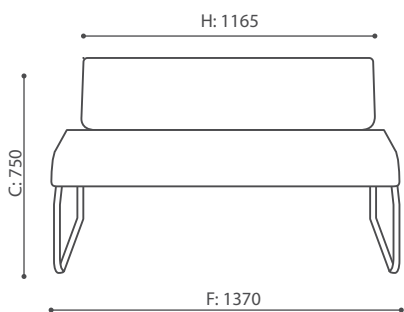

LEGVAN

H: 480
W: 810
L: 800

1 szt.
St.
pc.

LG 421

H: 480
W: 1410
L: 810

1 szt.
St.
pc.

LG 422

H: 450
W: 2190
L: 790

1 szt.
St.
pc.

LG 423

H: 770
W: 790
L: 800

1 szt.
St.
pc.

LG 401

LEGVAN

H: 450
W: 1400
L: 800

1 szt.
St.
pc.

LG 402

H: 450
W: 2190
L: 800

1 szt.
St.
pc.

LG 403

H: 240
W: 850
L: 810

1 szt.
St.
pc.

LG 410 O

H: 240
W: 1410
L: 810

H: 480
W: 1210
L: 1210

1 szt.
St.
pc.

LG 45 1IN

H: 480
W: 1210
L: 1210

1 szt.
St.
pc.

LG 45 1OUT

H: 240
W: 1370
L: 1370

1 szt.
St.
pc.