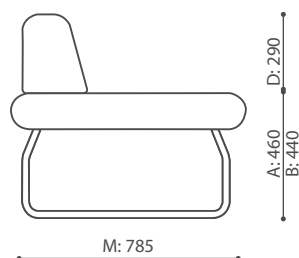

LEGVAN

H: 480
W: 810
L: 800

1 szt.
St.
pc.

LG 421

H: 480
W: 1410
L: 810

1 szt.
St.
pc.

LG 422

H: 450
W: 2190
L: 790

1 szt.
St.
pc.

LG 423

H: 770
W: 790
L: 800

1 szt.
St.
pc.

LG 401

LEGVAN

H: 450
W: 1400
L: 800

1 szt.
St.
pc.

LG 402

H: 450
W: 2190
L: 800

1 szt.
St.
pc.

LG 403

H: 240
W: 850
L: 810

1 szt.
St.
pc.

LG 410 O

H: 240
W: 1410
L: 810

H: 480
W: 1210
L: 1210

1 szt.
St.
pc.

LG 45 1IN

H: 480
W: 1210
L: 1210

1 szt.
St.
pc.

LG 45 1OUT

H: 240
W: 1370
L: 1370

1 szt.
St.
pc.