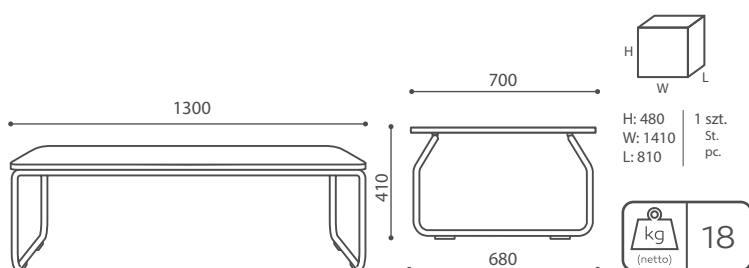

H: 480
W: 1210
L: 1210

1 szt.
St.
pc.

LG 45 1IN

H: 480
W: 1210
L: 1210

1 szt.
St.
pc.

LG 45 1OUT

H: 240
W: 1370
L: 1370

1 szt.
St.
pc.

LG 90 1IN

H: 490
W: 1400
L: 1390

1 szt.
St.
pc.

LG 90 1OUT

LEGVAN

H: 480 | 1 szt.
W: 2010 | St.
L: 1010 | pc.

LG 180 1IN

LG TS 1