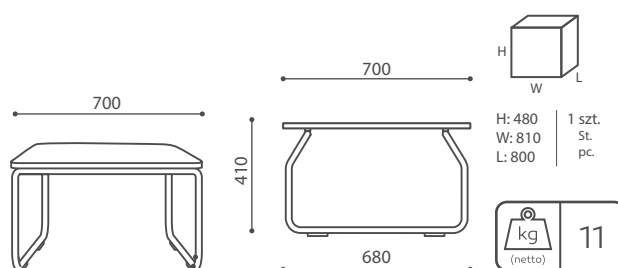

H: 480
W: 1210
L: 1210

1 szt.
St.
pc.

LG 45 1IN

H: 480
W: 1210
L: 1210

1 szt.
St.
pc.

LG 45 1OUT

H: 240
W: 1370
L: 1370

1 szt.
St.
pc.

LG 90 1IN

H: 490
W: 1400
L: 1390

1 szt.
St.
pc.

LG 90 1OUT

LEGVAN

H: 480 | 1 szt.
W: 2010 | St.
L: 1010 | pc.

LG 180 1IN

LG TS 1