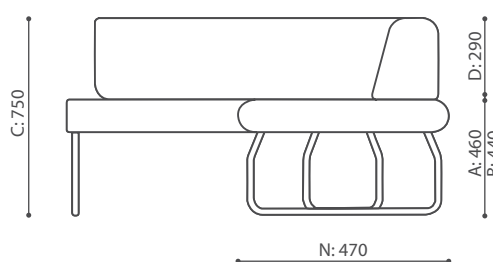

H: 480
W: 1210
L: 1210

1 szt.
St.
pc.

LG 45 1IN

H: 480
W: 1210
L: 1210

1 szt.
St.
pc.

LG 45 1OUT

H: 240
W: 1370
L: 1370

1 szt.
St.
pc.

LG 90 1IN

H: 490
W: 1400
L: 1390

1 szt.
St.
pc.

LG 90 1OUT

LEGVAN

H: 480 | 1 szt.
W: 2010 | St.
L: 1010 | pc.

LG 180 1IN

LG TS 1