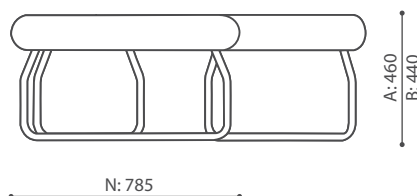

LG 402

H: 450
W: 2190
L: 800

1 szt.
St.
pc.

LG 403

H: 240
W: 850
L: 810

1 szt.
St.
pc.

LG 410 O

H: 240
W: 1410
L: 810

1 szt.
St.
pc.

LG 420 O

LEGVAN

H: 250
W: 2140
L: 840

1 szt.
St.
pc.

LG 430 O

H: 240
W: 1210
L: 1210

1 szt.
St.
pc.