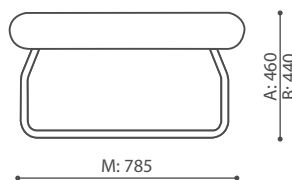

LEGVAN

H: 480
W: 810
L: 800

1 szt.
St.
pc.

LG 421

H: 480
W: 1410
L: 810

1 szt.
St.
pc.

LG 422

H: 450
W: 2190
L: 790

1 szt.
St.
pc.

LG 423

H: 770
W: 790
L: 800

1 szt.
St.
pc.

LG 401

LEGVAN

H: 450
W: 1400
L: 800

1 szt.
St.
pc.

LG 402

H: 450
W: 2190
L: 800

1 szt.
St.
pc.

LG 403

H: 240
W: 850
L: 810

1 szt.
St.
pc.

LG 410 O

H: 240
W: 1410
L: 810

1 szt.
St.
pc.

LG 420 O

LEGVAN

H: 250
W: 2140
L: 840

1 szt.
St.
pc.

LG 430 O

H: 240
W: 1210
L: 1210

1 szt.
St.
pc.