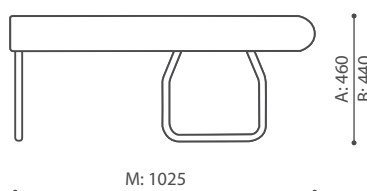

1 szt.
St.
pc.

LG 420 O

LEGVAN

H: 250
W: 2140
L: 840

1 szt.
St.
pc.

LG 430 O

H: 240
W: 1210
L: 1210

1 szt.
St.
pc.

LG 45 O

H: 240
W: 1370
L: 1370

1 szt.
St.
pc.

LG 90 O

H: 240
W: 2010
L: 1010

1 szt.
St.
pc.

LG 180 O

LEGVAN

H: 480
W: 1210
L: 1210

1 szt.
St.
pc.

LG 45 1IN

H: 480
W: 1210
L: 1210

1 szt.
St.
pc.

LG 45 1OUT

H: 240
W: 1370
L: 1370

1 szt.
St.
pc.

LG 90 1IN

H: 490
W: 1400
L: 1390

1 szt.
St.
pc.

LG 90 1OUT

LEGVAN

H: 480 | 1 szt.
W: 2010 | St.
L: 1010 | pc.

LG 180 1IN

LG TS 1