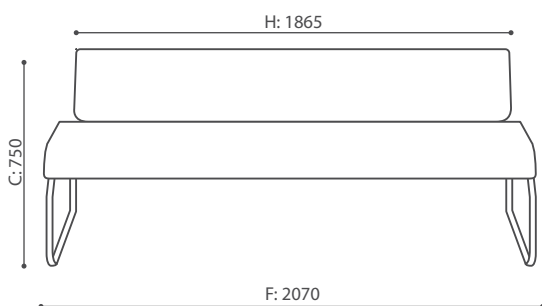

LEGVAN

H: 480
W: 810
L: 800

1 szt.
St.
pc.

LG 421

H: 480
W: 1410
L: 810

1 szt.
St.
pc.

LG 422

H: 450
W: 2190
L: 790

1 szt.
St.
pc.

LG 423

H: 770
W: 790
L: 800

1 szt.
St.
pc.

LG 401

LEGVAN

H: 450
W: 1400
L: 800

1 szt.
St.
pc.

LG 402

H: 450
W: 2190
L: 800

1 szt.
St.
pc.

LG 403

H: 240
W: 850
L: 810

1 szt.
St.
pc.

LG 410 O

H: 240
W: 1410
L: 810

1 szt.
St.
pc.

LG 420 O

LEGVAN

H: 250
W: 2140
L: 840

1 szt.
St.
pc.

LG 430 O

H: 240
W: 1210
L: 1210

1 szt.
St.
pc.