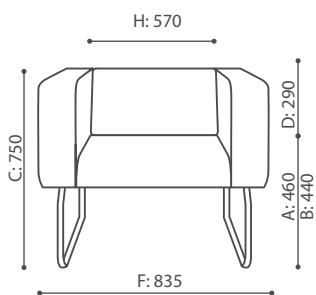

LEGVAN

H: 480
W: 810
L: 800

1 szt.
St.
pc.

LG 421

H: 480
W: 1410
L: 810

1 szt.
St.
pc.

LG 422

H: 450
W: 2190
L: 790

1 szt.
St.
pc.

LG 423

H: 770
W: 790
L: 800

1 szt.
St.
pc.

LG 401

LEGVAN

H: 450
W: 1400
L: 800

1 szt.
St.
pc.

LG 402

H: 450
W: 2190
L: 800

1 szt.
St.
pc.

LG 403

H: 240
W: 850
L: 810

1 szt.
St.
pc.

LG 410 O

H: 240
W: 1410
L: 810

H: 480
W: 1210
L: 1210

1 szt.
St.
pc.

LG 45 1IN

H: 480
W: 1210
L: 1210

1 szt.
St.
pc.

LG 45 1OUT

H: 240
W: 1370
L: 1370

1 szt.
St.
pc.