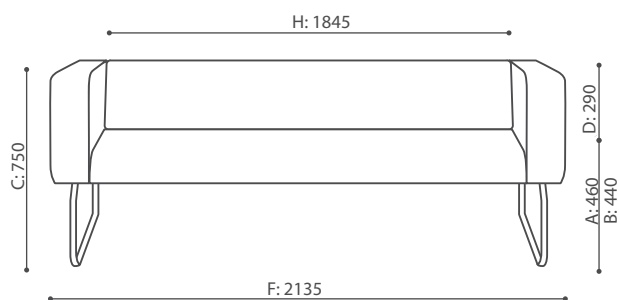

LEGVAN

H: 480
W: 810
L: 800

1 szt.
St.
pc.

LG 421

H: 480
W: 1410
L: 810

1 szt.
St.
pc.

LG 422

H: 450
W: 2190
L: 790

1 szt.
St.
pc.

LG 423

H: 770
W: 790
L: 800

1 szt.
St.
pc.

LG 401

LEGVAN

H: 450
W: 1400
L: 800

1 szt.
St.
pc.

LG 402

H: 450
W: 2190
L: 800

1 szt.
St.
pc.

LG 403

H: 240
W: 850
L: 810

1 szt.
St.
pc.

LG 410 O

H: 240
W: 1410
L: 810

H: 480
W: 1210
L: 1210

1 szt.
St.
pc.

LG 45 1IN

H: 480
W: 1210
L: 1210

1 szt.
St.
pc.

LG 45 1OUT

H: 240
W: 1370
L: 1370

1 szt.
St.
pc.