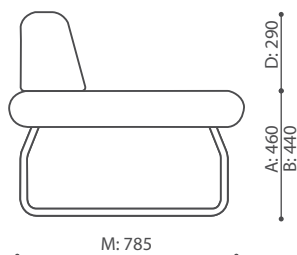

LEGVAN

H: 480
W: 810
L: 800

1 szt.
St.
pc.

LG 421

H: 480
W: 1410
L: 810

1 szt.
St.
pc.

LG 422

H: 450
W: 2190
L: 790

1 szt.
St.
pc.

LG 423

H: 770
W: 790
L: 800

1 szt.
St.
pc.

LG 401

LEGVAN

H: 450
W: 1400
L: 800

1 szt.
St.
pc.

LG 402

H: 450
W: 2190
L: 800

1 szt.
St.
pc.

LG 403

H: 240
W: 850
L: 810

1 szt.
St.
pc.

LG 410 O

H: 240
W: 1410
L: 810

H: 480
W: 1210
L: 1210

1 szt.
St.
pc.

LG 45 1IN

H: 480
W: 1210
L: 1210

1 szt.
St.
pc.

LG 45 1OUT

H: 240
W: 1370
L: 1370

1 szt.
St.
pc.