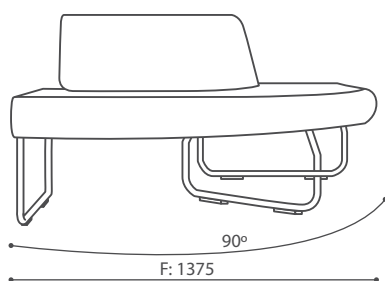

H: 480
W: 1210
L: 1210

1 szt.
St.
pc.

LG 45 1IN

H: 480
W: 1210
L: 1210

1 szt.
St.
pc.

LG 45 1OUT

H: 240
W: 1370
L: 1370

1 szt.
St.
pc.

LG 90 1IN

H: 490
W: 1400
L: 1390

1 szt.
St.
pc.

LG 90 1OUT

LEGVAN

H: 480 | 1 szt.
W: 2010 | St.
L: 1010 | pc.

LG 180 1IN

LG TS 1