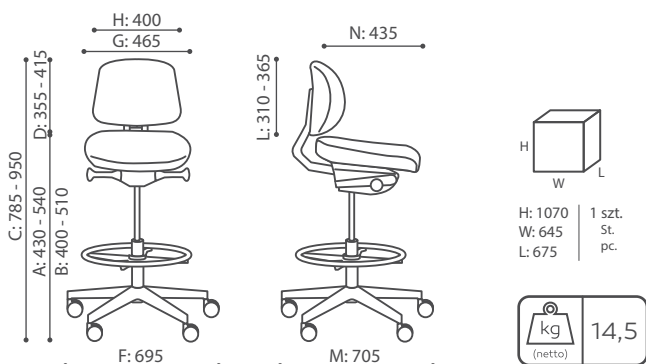

LG TS 1

LG TS 2

LIFT