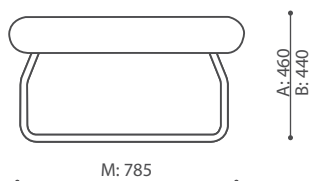

LEGVAN

H: 480
W: 810
L: 800

1 szt.
St.
pc.

LG 421

H: 480
W: 1410
L: 810

1 szt.
St.
pc.

LG 422

H: 450
W: 2190
L: 790

1 szt.
St.
pc.

LG 423

H: 770
W: 790
L: 800

1 szt.
St.
pc.

LG 401

LEGVAN

H: 450
W: 1400
L: 800

1 szt.
St.
pc.

LG 402

H: 450
W: 2190
L: 800

1 szt.
St.
pc.

LG 403

H: 240
W: 850
L: 810

1 szt.
St.
pc.

LG 410 O

H: 240
W: 1410
L: 810

1 szt.
St.
pc.

LG 420 O

LEGVAN

H: 250
W: 2140
L: 840

1 szt.
St.
pc.

LG 430 O

H: 240
W: 1210
L: 1210

1 szt.
St.
pc.