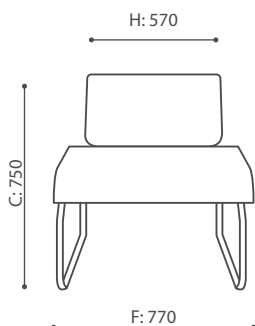

LEGVAN

H: 480
W: 810
L: 800

1 szt.
St.
pc.

LG 421

H: 480
W: 1410
L: 810

1 szt.
St.
pc.

LG 422

H: 450
W: 2190
L: 790

1 szt.
St.
pc.

LG 423

H: 770
W: 790
L: 800

1 szt.
St.
pc.

LG 401

LEGVAN

H: 450
W: 1400
L: 800

1 szt.
St.
pc.

LG 402

H: 450
W: 2190
L: 800

1 szt.
St.
pc.

LG 403

H: 240
W: 850
L: 810

1 szt.
St.
pc.

LG 410 O

H: 240
W: 1410
L: 810

H: 480
W: 1210
L: 1210

1 szt.
St.
pc.

LG 45 1IN

H: 480
W: 1210
L: 1210

1 szt.
St.
pc.

LG 45 1OUT

H: 240
W: 1370
L: 1370

1 szt.
St.
pc.