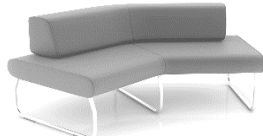

LEGVAN

Rodzaj tkaniny	<i>bond, fenno, keimo, sawana</i>	<i>charles, charlesSD, fighter, pastel, roccia, sawana pik, valencia</i>	<i>blazer, crisp, fame, silvertex, silvertexSD, synergy, synergySD, valenciaSD, tk.powierzona</i>	<i>heritageSD, remix 2, remix 2SD, skóra, skóra powierzona</i>	<i>steelcut trio SD</i>
	1	2	3	4	5
LG 45 0	1 423	1 527	1 594	2 115	2 350
LG 90 0	1 589	1 719	1 802	2 421	2 691
LG 180 0	2 015	2 170	2 274	3 049	3 389

LG 45 1 IN	2 150	2 322	2 432	3 281	3 646
LG 45 1 OUT	2 219	2 415	2 541	3 489	3 877
LG 90 1 IN	2 378	2 570	2 695	3 642	4 047
LG 90 1 OUT	2 504	2 723	2 865	3 923	4 359
LG 180 1 IN	2 639	2 874	3 031	4 193	4 659

Tkaniny z kolekcji Studio Design (symbol SD) - wydłużony termin realizacji

LG 45 1 OUT

Konstrukcja	KOD	PLN
Malowana proszkowo (kolorystyka wg wzornika Bejot)	●	
Chromowana/ malowana proszkowo - kolor: miedź (Copper) do LG 45 i LG 90	○	+210
Chromowana/ malowana proszkowo - kolor: miedź (Copper) do LG 180	○	+280

Wyposażenie dodatkowe	KOD	PLN
Łącznik metalowy do łączenia zestawu (1 kpl = 2 szt)	○	+95
Ślizgi filcowe na podłogi drewniane i panele	●	

Rodzaj blatu/ wymiary	Płyta laminowana (gr. 18 mm)	Konstrukcja bez blatu
LG TS1 1300 x 700 mm, h:410 mm	760	294
LG TS2 700 x 700 mm, h:410 mm	539	264

Konstrukcja	KOD	PLN
Malowana proszkowo (kolorystyka wg wzornika Bejot)	●	
Chromowana/ malowana proszkowo - kolor: miedź (Copper) do LG 45 i LG 90	○	+280

Elementy LEGVAN dostarczane są w formie częściowo zdemontowanej (wymagają zamontowania nóg do siedziska).