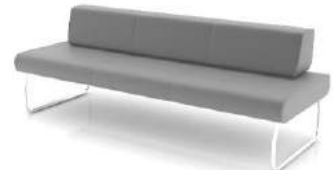

LEGVAN

LG 421

LG 422

LG 423

LG 401

LG 402

LG 403

LG 410 0

LG 420 0

LG 430 0

Rodzaj tkaniny	<i>bond, fenno, keimo, sawana</i>	<i>charles, charlesSD, fighter, pastel, roccia, sawana pik, valencia</i>	<i>blazer, crisp, fame, silvertex, silvertexSD, synergy, synergySD, valenciaSD, tk.powierzona</i>	<i>heritageSD, remix 2, remix 2SD, skóra, skóra powierzona</i>	<i>steelcut trio SD</i>
	1	2	3	4	5
LG 421	1 594	1 769	1 883	2 721	3 024
LG 422	2 105	2 344	2 499	3 652	4 058
LG 423	2 602	2 934	3 148	4 728	5 254
LG 401	1 095	1 181	1 239	1 666	1 852
LG 402	1 531	1 678	1 771	2 477	2 753
LG 403	2 208	2 446	2 605	3 748	4 166
LG 410 0	716	760	791	1 021	1 135
LG 420 0	968	1 050	1 104	1 503	1 670
LG 430 0	1 264	1 389	1 473	2 082	2 314

Tkaniny z kolekcji Studio Design (symbol SD) - wydłużony termin realizacji

Konstrukcja	KOD	PLN
Malowana proszkowo (kolorystyka wg wzornika Bejot)	●	
Chromowana/ malowana proszkowo - kolor: miedź (Copper)	○	+140
Wyposażenie dodatkowe		
Łącznik metalowy do łączenia zestawu (1 kpl = 2 szt)	○	+95
Ślizgi filcowe na podłogi drewniane i panele	●	

Uwaga!

Elementy LEGVAN dostarczane są w formie częściowo zdemontowanej (wymagają zamontowania nóg do siedziska).

LEGVAN

LG 45 0

LG 90 0

LG 180 0

Rodzaj tkaniny	<i>bond, fenno, keimo, sawana</i>	<i>charles, charlesSD, fighter, pastel, roccia, sawana pik, valencia</i>	<i>blazer, crisp, fame, silvertex, silvertexSD, synergy, synergySD, valenciaSD, tk.powierzona</i>	<i>heritageSD, remix 2, remix 2SD, skóra, skóra powierzona</i>	<i>steelcut trio SD</i>
	1	2	3	4	5
LG 45 0	1 423	1 527	1 594	2 115	2 350
LG 90 0	1 589	1 719	1 802	2 421	2 691
LG 180 0	2 015	2 170	2 274	3 049	3 389