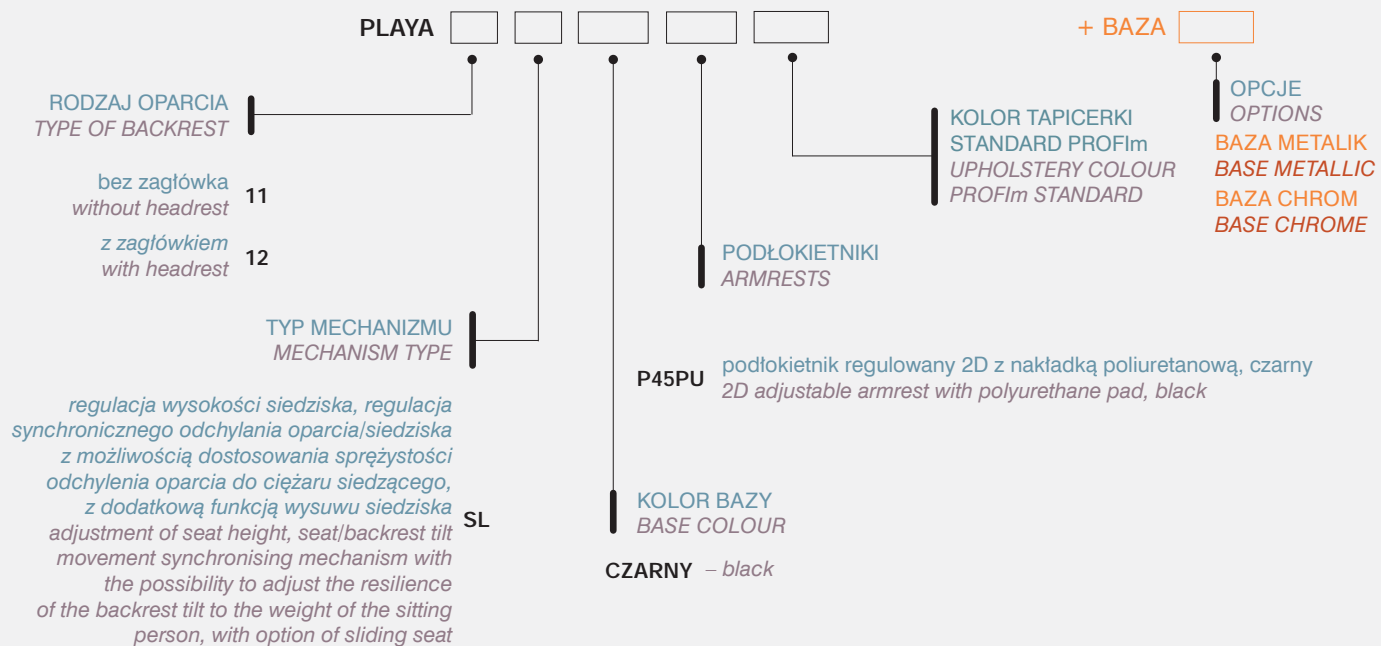

## PERFO III 213VN

**14,5 kg**  
brutto

PLAYA 12SL

**24,0 kg**  
brutto

PLAYA 11SL

**22,2 kg**  
brutto

PRZY ZAMÓWIENIU PROSIMY STOSOWAĆ SYMBOLE WEDŁUG KODU:  
PLEASE USE CODES AT ORDER:

PLAYA