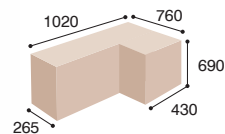

PERFO III 11S

21,5 kg
brutto