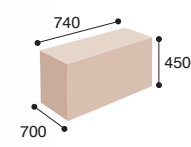

## PERFO III 213VN

**14,5 kg**  
brutto

PLAYA 12SL

**24,0 kg**  
brutto

PLAYA 11SL

**22,2 kg**  
brutto

PRZY ZAMÓWIENIU PROSIMY STOSOWAĆ SYMBOLE WEDŁUG KODU:  
PLEASE USE CODES AT ORDER:

PLAYA