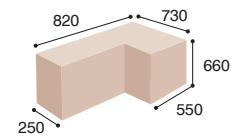

## PERFO III 213VN

**14,5 kg**  
brutto

PLAYA 12SL

**24,0 kg**  
brutto

PLAYA 11SL

**22,2 kg**  
brutto

PRZY ZAMÓWIENIU PROSIMY STOSOWAĆ SYMBOLE WEDŁUG KODU:  
PLEASE USE CODES AT ORDER:

PLAYA