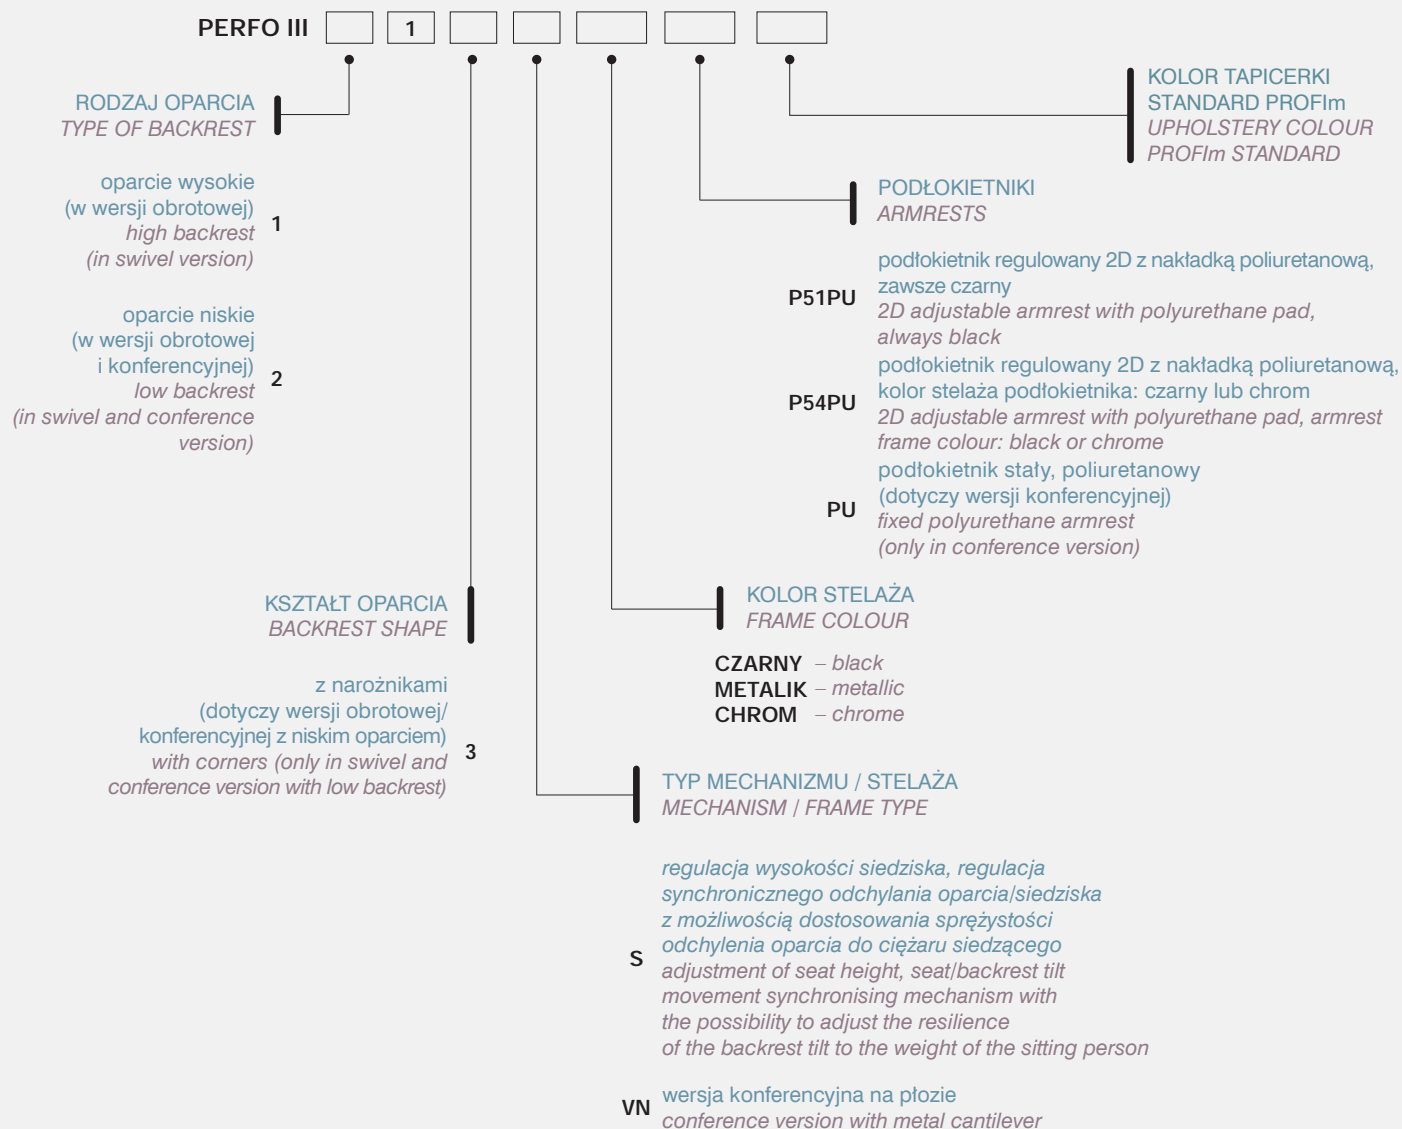

PRZY ZAMÓWIENIU PROSIMY STOSOWAĆ SYMBOLE WEDŁUG KODU:
PLEASE USE CODES AT ORDER:

PERFO III

**5 YEARS
GUARANTEE**

5 LAT GWARANCJI