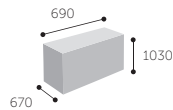

Niko

Dane techniczne

profim

11Z

0,39 m³

31Z

0,34 m³

41Z

0,34 m³

71H

0,50 m³

21V

0,50 m³