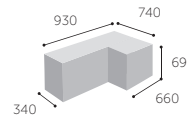

Niko

Dane techniczne

profim

11Z

0,39 m³

31Z

0,34 m³

41Z

0,34 m³

71H

0,50 m³

21V

0,50 m³