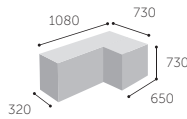

Niko

Dane techniczne

profim

11Z

0,39 m³

31Z

0,34 m³

41Z

0,34 m³

71H

0,50 m³

21V

0,50 m³