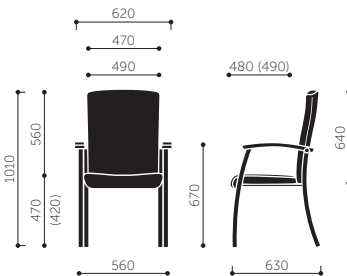

Niko

Dane techniczne

profim

11Z

0,39 m³

31Z

0,34 m³

41Z

0,34 m³

71H

0,50 m³

21V

0,50 m³