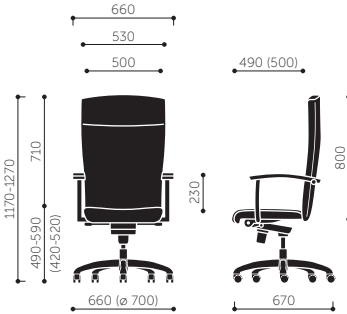

Niko

Dane techniczne

profim

11Z

0,39 m³

31Z

0,34 m³

41Z

0,34 m³

71H

0,50 m³

21V

0,50 m³