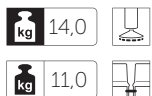

Niko

Dane techniczne

profim

11Z

0,39 m³

31Z

0,34 m³

41Z

0,34 m³

71H

0,50 m³

21V

0,50 m³