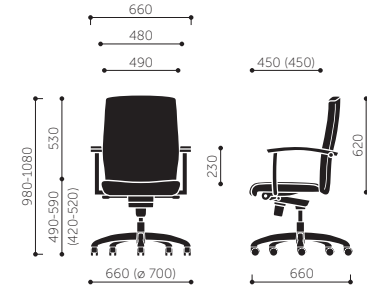

Niko

Dane techniczne

profim

11Z

0,39 m³

31Z

0,34 m³

41Z

0,34 m³

71H

0,50 m³

21V

0,50 m³