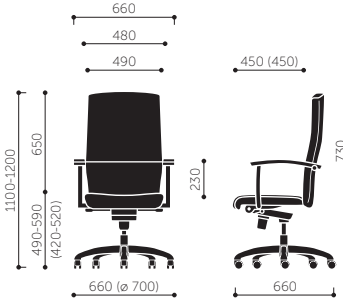

Niko

Dane techniczne

profim

11Z

0,39 m³

31Z

0,34 m³

41Z

0,34 m³

71H

0,50 m³

21V

0,50 m³