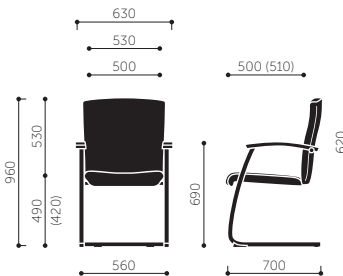

Niko

Dane techniczne

profim

11Z

0,39 m³

31Z

0,34 m³

41Z

0,34 m³

71H

0,50 m³

21V

0,50 m³