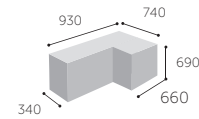

Niko

Dane techniczne

profim

11Z

0,39 m³

31Z

0,34 m³

41Z

0,34 m³

71H

0,50 m³

21V

0,50 m³