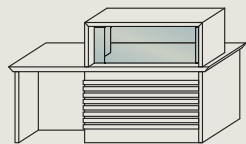

masterplan

Aristo

→ System mebli recepcyjnych
→ Reception furniture system

Aristo

→ System mebli recepcyjnych
→ Reception furniture system

Quality Department
Level 8

Frezowane krawędzie lady
Chamfered edges of the counter

Lady recepcyjne / Reception counters

szerokość / głębokość / wysokość (cm) width / depth / height (cm)

A 101
200x80x113h

A 102
200x80x113h

A 201
240x80x113h

A 202
240x80x113h

A 301
120x60x75h

A 302
120x60x75h