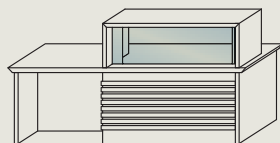

Lady recepcyjne / Reception counters

szerokość / głębokość / wysokość (cm) width / depth / height (cm)

A 101
200x80x113h

A 102
200x80x113h

A 201
240x80x113h

A 202
240x80x113h

A 301
120x60x75h

A 302
120x60x75h

Aristo

→ System mebli recepcyjnych
→ Reception furniture system