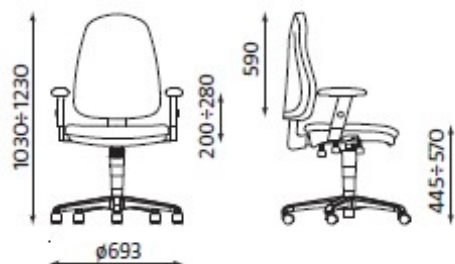

## **XL PRO– WYMIARY**

### **XL PRO gtp47 ts16 z mechanizmem IBRA**

- szerokość siedziska: 540 mm
- głębokość siedziska: 480 mm

### **XL PRO R15G-3 steel36 chrome z mechanizmem IBRA**

- szerokość siedziska: 540 mm
- głębokość siedziska: 480 mm