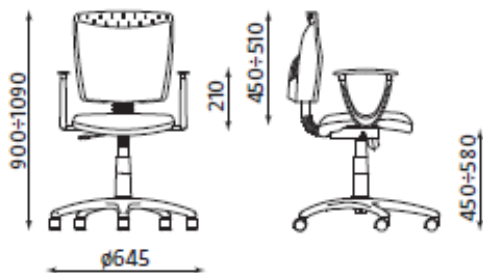

STILLO – WYMIARY

STILLO 09 gtp18 z mechanizmem Active-1

- szerokość siedziska: 460 mm
- głębokość siedziska: 430 mm

STILLO 10 gtp18 z mechanizmem Active-1

- szerokość siedziska: 460 mm
- głębokość siedziska: 430 mm