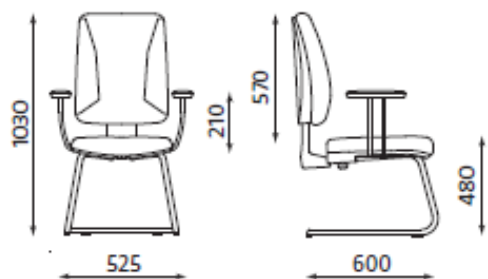

QUATRO – WYMIARY

QUATRO gtp25i steel04 chrome z mechanizmem Active-1

- szerokość siedziska: 510 mm
- głębokość siedziska: 435 mm

QUATRO R2C steel04 chrome z mechanizmem Active-1

- szerokość siedziska: 510 mm
- głębokość siedziska: 435 mm

QUATRO HR gtp25i steel04 chrome z mechanizmem Active-1

- szerokość siedziska: 510 mm
- głębokość siedziska: 435 mm

QUATRO HR R2C steel04chrome z mechanizmem Active-1

- szerokość siedziska: 510 mm
- głębokość siedziska: 435 mm

QUATRO cfp 25i chrome

- szerokość siedziska: 510 mm
- głębokość siedziska: 415 - 460 mm