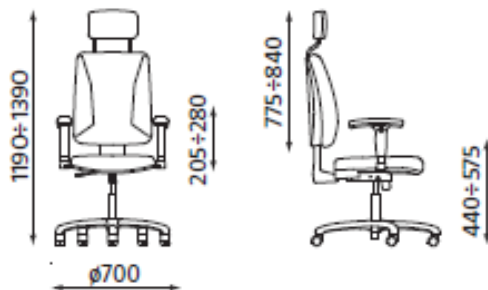

QUATRO – WYMIARY

QUATRO gtp25i steel04 chrome z mechanizmem Active-1

- szerokość siedziska: 510 mm
- głębokość siedziska: 435 mm

QUATRO R2C steel04 chrome z mechanizmem Active-1

- szerokość siedziska: 510 mm
- głębokość siedziska: 435 mm

QUATRO HR gtp25i steel04 chrome z mechanizmem Active-1

- szerokość siedziska: 510 mm
- głębokość siedziska: 435 mm

QUATRO HR R2C steel04chrome z mechanizmem Active-1

- szerokość siedziska: 510 mm
- głębokość siedziska: 435 mm

QUATRO cfp 25i chrome

- szerokość siedziska: 510 mm
- głębokość siedziska: 415 - 460 mm