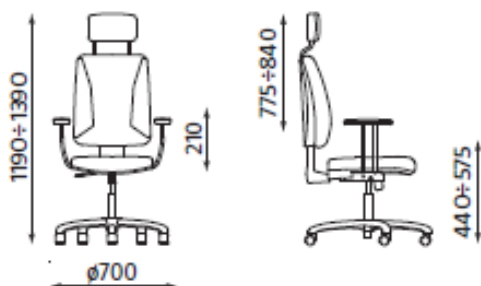

QUATRO – WYMIARY

QUATRO gtp25i steel04 chrome z mechanizmem Active-1

- szerokość siedziska: 510 mm
- głębokość siedziska: 435 mm

QUATRO R2C steel04 chrome z mechanizmem Active-1

- szerokość siedziska: 510 mm
- głębokość siedziska: 435 mm

QUATRO HR gtp25i steel04 chrome z mechanizmem Active-1

- szerokość siedziska: 510 mm
- głębokość siedziska: 435 mm

QUATRO HR R2C steel04chrome z mechanizmem Active-1

- szerokość siedziska: 510 mm
- głębokość siedziska: 435 mm

QUATRO cfp 25i chrome

- szerokość siedziska: 510 mm
- głębokość siedziska: 415 - 460 mm