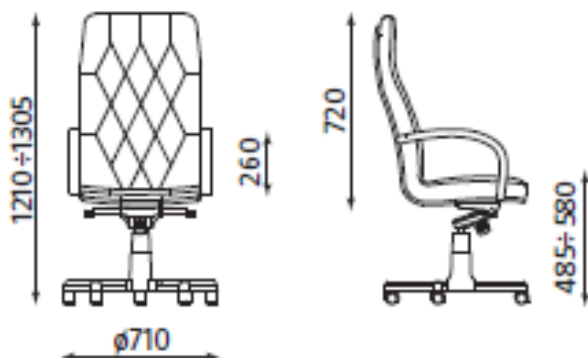

PREMIER – WYMIARY

PREMIER z mechanizmem Multiblock

- szerokość siedziska: 530 mm
- głębokość siedziska: 480 mm

PREMIER extra z mechanizmem Multiblock

- szerokość siedziska: 530 mm
- głębokość siedziska: 480 mm