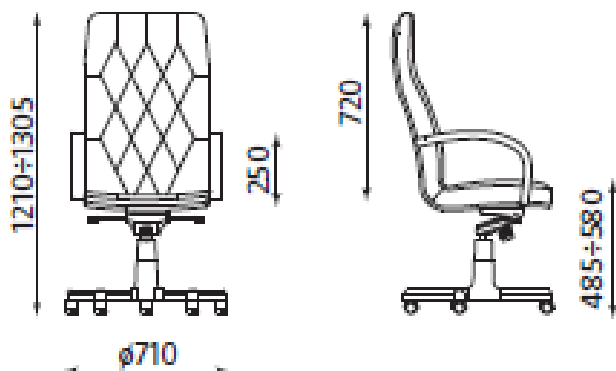

PREMIER – WYMIARY

PREMIER z mechanizmem Multiblock

- szerokość siedziska: 530 mm
- głębokość siedziska: 480 mm

PREMIER extra z mechanizmem Multiblock

- szerokość siedziska: 530 mm
- głębokość siedziska: 480 mm