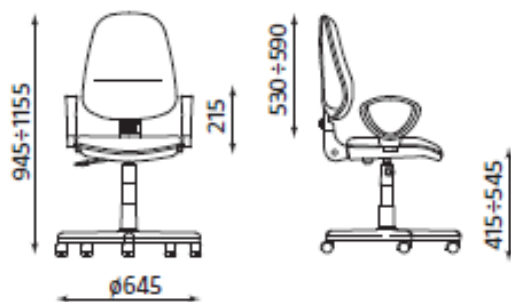

PERFECT – WYMIARY

PERFECT gtp profil z mechanizmem CPT

- szerokość siedziska: 440 mm
- głębokość siedziska: 395 - 420 mm