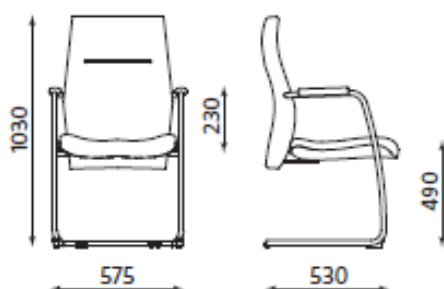

### ORLANDO R16H steel28 chrome z mechanizmem Epron Synchron

- szerokość siedziska: 500 mm
- głębokość siedziska: 440 mm

### ORLANDO UP R16H steel28 chrome z mechanizmem Epron Synchron i regulacją głębokości siedziska

- szerokość siedziska: 500 mm
- głębokość siedziska: 420 - 480 mm

### ORLANDO HB R16H steel28 chrome z mech. Epron Synchron

- szerokość siedziska: 500 mm
- głębokość siedziska: 450 mm

**ORLANDO HB R16H steel28 chrome z mechanizmem Epron Synchron i regulacją głębokości siedziska**

- szerokość siedziska: 500 mm
- głębokość siedziska: 440 - 500 mm

**ORLANDO lux steel cfp chrome**

- szerokość siedziska: 500 mm
- głębokość siedziska: 460 mm

**ORLANDO wood steel cfp chrome**

- szerokość siedziska: 500 mm
- głębokość siedziska: 460 mm