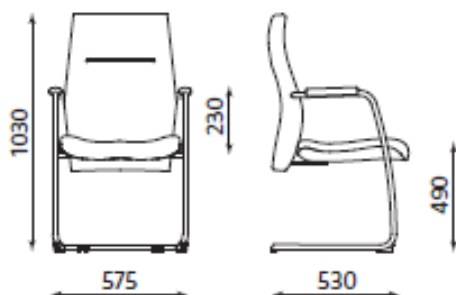

### ORLANDO R16H steel28 chrome z mechanizmem Epron Synchron

- szerokość siedziska: 500 mm
- głębokość siedziska: 440 mm

### ORLANDO UP R16H steel28 chrome z mechanizmem Epron Synchron i regulacją głębokości siedziska

- szerokość siedziska: 500 mm
- głębokość siedziska: 420 - 480 mm

### ORLANDO HB R16H steel28 chrome z mech. Epron Synchron

- szerokość siedziska: 500 mm
- głębokość siedziska: 450 mm

**ORLANDO HB R16H steel28 chrome z mechanizmem Epron Synchron i regulacją głębokości siedziska**

- szerokość siedziska: 500 mm
- głębokość siedziska: 440 - 500 mm

**ORLANDO lux steel cfp chrome**

- szerokość siedziska: 500 mm
- głębokość siedziska: 460 mm

**ORLANDO wood steel cfp chrome**

- szerokość siedziska: 500 mm
- głębokość siedziska: 460 mm