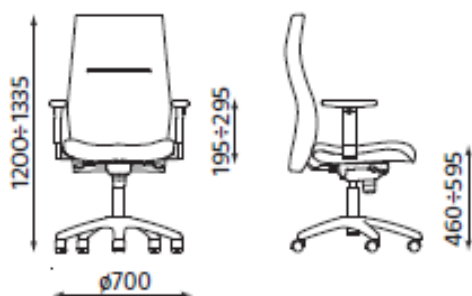

### ORLANDO R16H steel28 chrome z mechanizmem Epron Synchron

- szerokość siedziska: 500 mm
- głębokość siedziska: 440 mm

### ORLANDO UP R16H steel28 chrome z mechanizmem Epron Synchron i regulacją głębokości siedziska

- szerokość siedziska: 500 mm
- głębokość siedziska: 420 - 480 mm

### ORLANDO HB R16H steel28 chrome z mech. Epron Synchron

- szerokość siedziska: 500 mm
- głębokość siedziska: 450 mm

**ORLANDO HB R16H steel28 chrome z mechanizmem Epron Synchron i regulacją głębokości siedziska**

- szerokość siedziska: 500 mm
- głębokość siedziska: 440 - 500 mm

**ORLANDO lux steel cfp chrome**

- szerokość siedziska: 500 mm
- głębokość siedziska: 460 mm

**ORLANDO wood steel cfp chrome**

- szerokość siedziska: 500 mm
- głębokość siedziska: 460 mm