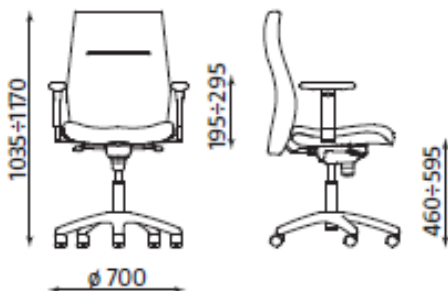

## ORLANDO – WYMIARY

### ORLANDO R16H steel28 chrome z mechanizmem Epron Synchron

- szerokość siedziska: 500 mm
- głębokość siedziska: 440 mm

### ORLANDO UP R16H steel28 chrome z mechanizmem Epron Synchron i regulacją głębokości siedziska

- szerokość siedziska: 500 mm
- głębokość siedziska: 420 - 480 mm

### ORLANDO HB R16H steel28 chrome z mech. Epron Synchron

- szerokość siedziska: 500 mm
- głębokość siedziska: 450 mm

**ORLANDO HB R16H steel28 chrome z mechanizmem Epron Synchron i regulacją głębokości siedziska**