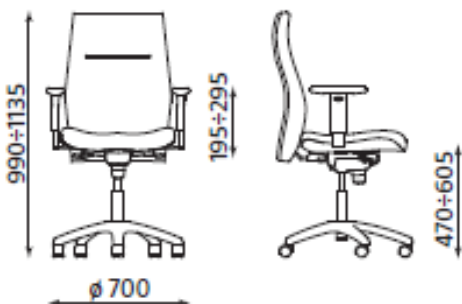

## ORLANDO – WYMIARY

### ORLANDO R16H steel28 chrome z mechanizmem Epron Synchron

- szerokość siedziska: 500 mm
- głębokość siedziska: 440 mm

### ORLANDO UP R16H steel28 chrome z mechanizmem Epron Synchron i regulacją głębokości siedziska

- szerokość siedziska: 500 mm
- głębokość siedziska: 420 - 480 mm

### ORLANDO HB R16H steel28 chrome z mech. Epron Synchron

- szerokość siedziska: 500 mm
- głębokość siedziska: 450 mm

**ORLANDO HB R16H steel28 chrome z mechanizmem Epron Synchron i regulacją głębokości siedziska**