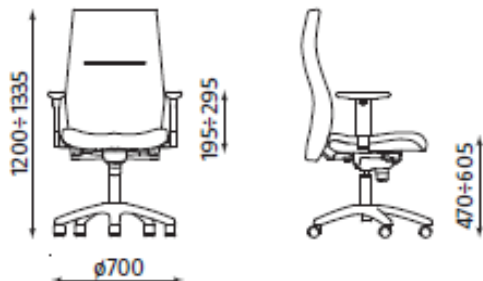

### ORLANDO R16H steel28 chrome z mechanizmem Epron Synchron

- szerokość siedziska: 500 mm
- głębokość siedziska: 440 mm

### ORLANDO UP R16H steel28 chrome z mechanizmem Epron Synchron i regulacją głębokości siedziska

- szerokość siedziska: 500 mm
- głębokość siedziska: 420 - 480 mm

### ORLANDO HB R16H steel28 chrome z mech. Epron Synchron

- szerokość siedziska: 500 mm
- głębokość siedziska: 450 mm

**ORLANDO HB R16H steel28 chrome z mechanizmem Epron Synchron i regulacją głębokości siedziska**

- szerokość siedziska: 500 mm
- głębokość siedziska: 440 - 500 mm

**ORLANDO lux steel cfp chrome**

- szerokość siedziska: 500 mm
- głębokość siedziska: 460 mm

**ORLANDO wood steel cfp chrome**

- szerokość siedziska: 500 mm
- głębokość siedziska: 460 mm