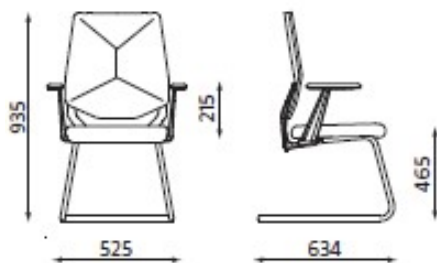

### NEXT\_U R23P1 steel29 chrome z mech.Epron Synchron Plus i regulacją głębokości siedziska

- szerokość siedziska: 490 mm
- głębokość siedziska: 405 - 465 mm

**NEXT\_U HR gtp38 steel29 chrome z mech.Epron Synchron Plus**

- szerokość siedziska: 490 mm
- głębokość siedziska: 405 mm

**NEXT\_U HR gtp38 steel29 chrome z mech.Epron Synchron Plus i regulacją głębokości siedziska**

- szerokość siedziska: 490 mm
- głębokość siedziska: 405 - 465 mm

**NEXT\_U HR R23P1 steel29 chrome z mech.Epron Synchron Plus**

- szerokość siedziska: 490 mm
- głębokość siedziska: 405 mm

**NEXT\_U HR R23P1 steel29 chrome z mech.Epron Synchron Plus i regulacją głębokości siedziska**

- szerokość siedziska: 490 mm
- głębokość siedziska: 405 - 465 mm

**NEXT\_U cfp lb chrome**

- szerokość siedziska: 490 mm
- głębokość siedziska: 460 mm