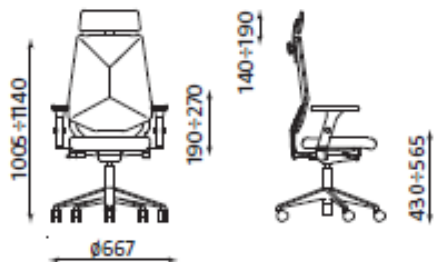

NEXT_U HR R23P1 steel29 chrome z mech.Epron Synchron Plus

- szerokość siedziska: 490 mm
- głębokość siedziska: 405 mm