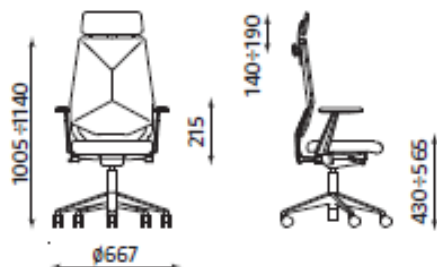

### NEXT\_U gtp38 steel29 chrome z mech.Epron Synchron Plus i regulacją głębokości siedziska

- szerokość siedziska: 490 mm
- głębokość siedziska: 405 - 465 mm

### NEXT\_U R23P1 steel29 chrome z mech.Epron Synchron Plus

- szerokość siedziska: 490 mm
- głębokość siedziska: 405 mm

### NEXT\_U R23P1 steel29 chrome z mech.Epron Synchron Plus i regulacją głębokości siedziska

- szerokość siedziska: 490 mm
- głębokość siedziska: 405 - 465 mm

**NEXT\_U HR gtp38 steel29 chrome z mech.Epron Synchron Plus**

- szerokość siedziska: 490 mm
- głębokość siedziska: 405 mm

**NEXT\_U HR gtp38 steel29 chrome z mech.Epron Synchron Plus i regulacją głębokości siedziska**

- szerokość siedziska: 490 mm
- głębokość siedziska: 405 - 465 mm