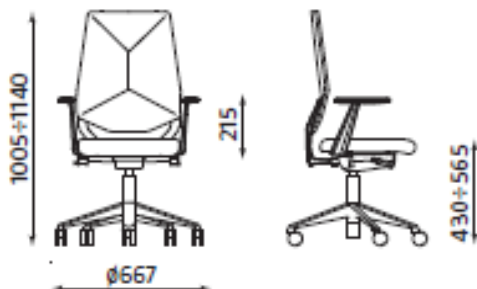

## NEXT U – WYMIARY

### NEXT\_U gtp38 steel29 chrome z mech. Epron Synchron Plus

- szerokość siedziska: 490 mm
- głębokość siedziska: 405 mm

### NEXT\_U gtp38 steel29 chrome z mech.Epron Synchron Plus i regulacją głębokości siedziska

- szerokość siedziska: 490 mm
- głębokość siedziska: 405 - 465 mm

### NEXT\_U R23P1 steel29 chrome z mech.Epron Synchron Plus

- szerokość siedziska: 490 mm
- głębokość siedziska: 405 mm