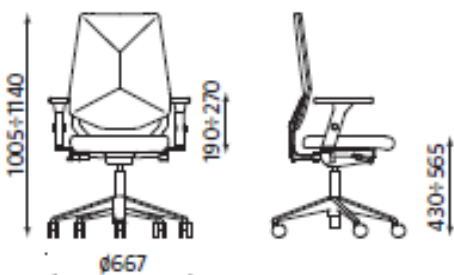

NEXT_U R23P1 steel29 chrome z mech.Epron Synchron Plus i regulacją głębokości siedziska

- szerokość siedziska: 490 mm
- głębokość siedziska: 405 - 465 mm