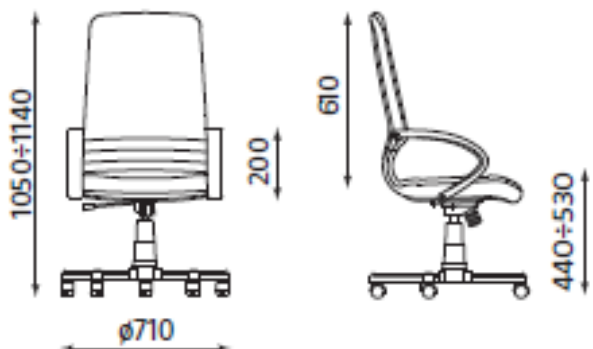

MIRAGE – WYMIARY

MIRAGE z mechanizmem Tilt

- szerokość siedziska: 500 mm
- głębokość siedziska: 510 mm

MIRAGE cf / lb

- szerokość siedziska: 500 mm
- głębokość siedziska: 510 mm

MIRAGE extra z mechanizmem Tilt

- szerokość siedziska: 500 mm
- głębokość siedziska: 510 mm

MIRAGE extra cfn / lb

- szerokość siedziska: 500 mm
- głębokość siedziska: 510 mm