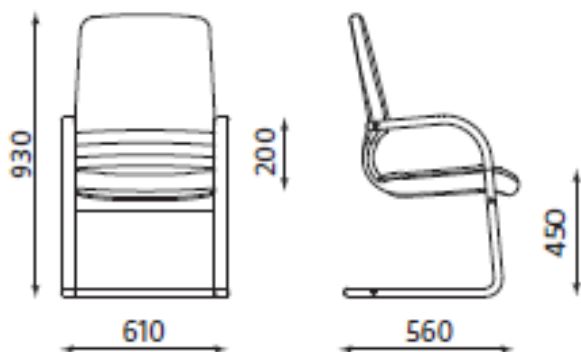

MIRAGE – WYMIARY

MIRAGE z mechanizmem Tilt

- szerokość siedziska: 500 mm
- głębokość siedziska: 510 mm

MIRAGE cf / lb

- szerokość siedziska: 500 mm
- głębokość siedziska: 510 mm

MIRAGE extra z mechanizmem Tilt

- szerokość siedziska: 500 mm
- głębokość siedziska: 510 mm

MIRAGE extra cfn / lb

- szerokość siedziska: 500 mm
- głębokość siedziska: 510 mm