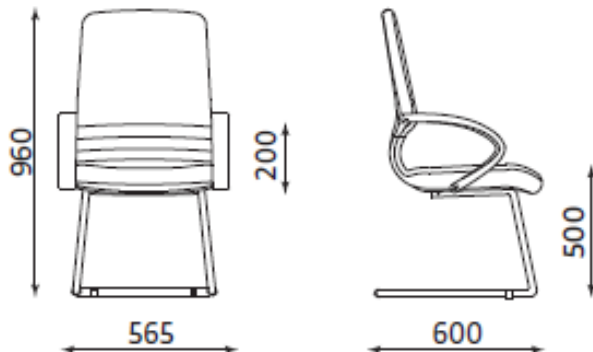

MIRAGE – WYMIARY

MIRAGE z mechanizmem Tilt

- szerokość siedziska: 500 mm
- głębokość siedziska: 510 mm

MIRAGE cf / lb

- szerokość siedziska: 500 mm
- głębokość siedziska: 510 mm

MIRAGE extra z mechanizmem Tilt

- szerokość siedziska: 500 mm
- głębokość siedziska: 510 mm

MIRAGE extra cfn / lb

- szerokość siedziska: 500 mm
- głębokość siedziska: 510 mm