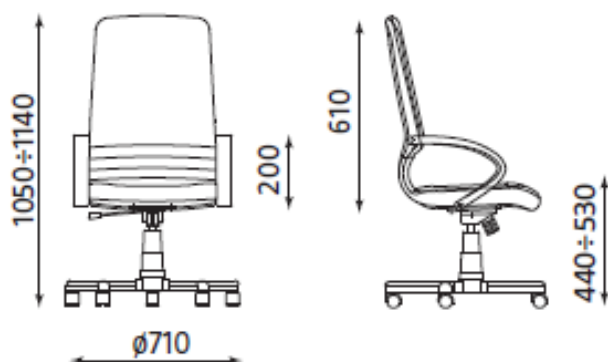

MIRAGE – WYMIARY

MIRAGE z mechanizmem Tilt

- szerokość siedziska: 500 mm
- głębokość siedziska: 510 mm

MIRAGE cf / lb

- szerokość siedziska: 500 mm
- głębokość siedziska: 510 mm

MIRAGE extra z mechanizmem Tilt

- szerokość siedziska: 500 mm
- głębokość siedziska: 510 mm

MIRAGE extra cfn / lb

- szerokość siedziska: 500 mm
- głębokość siedziska: 510 mm