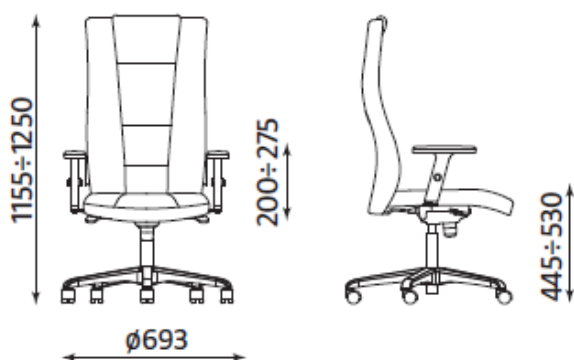

INVITUS – WYMIARY

INVITUS R17M steel36 chrome z mechanizmem Epron Synchron

- szerokość siedziska: 495 mm
- głębokość siedziska: 465 mm

INVITUS cf lb chrome

- szerokość siedziska: 495 mm
- głębokość siedziska: 465 mm