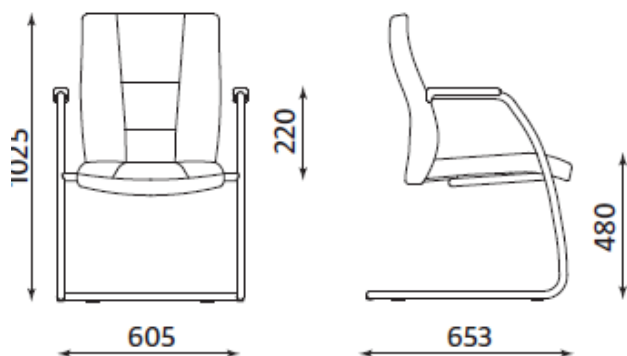

INVITUS – WYMIARY

INVITUS R17M steel36 chrome z mechanizmem Epron Synchron

- szerokość siedziska: 495 mm
- głębokość siedziska: 465 mm

INVITUS cf lb chrome

- szerokość siedziska: 495 mm
- głębokość siedziska: 465 mm