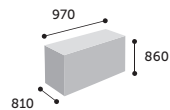

Hover

Dane techniczne

profim

10

0,70 m³

20

1,00 m³

25

1,30 m³

Hover Stoliki

Dane techniczne

profim

S3

kg 7,5

kg 6,0

0,12 m³

S2

kg 12,0

kg 9,5

0,34 m³

S1

kg 16,0

kg 12,0

0,60 m³