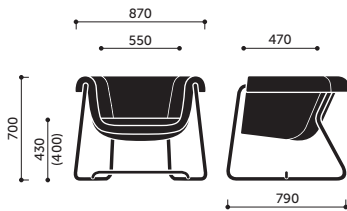

Hover

Dane techniczne

profim

10

0,70 m³

20

1,00 m³

25

1,30 m³

Hover Stoliki

Dane techniczne

profim

S3

kg 7,5

kg 6,0

0,12 m³

S2

kg 12,0

kg 9,5

0,34 m³

S1

kg 16,0

kg 12,0

0,60 m³