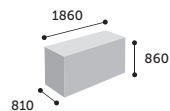

Hover

Dane techniczne

profim

10

0,70 m³

20

1,00 m³

25

1,30 m³

Hover Stoliki

Dane techniczne

profim

S3

kg 7,5

kg 6,0

0,12 m³

S2

kg 12,0

kg 9,5

0,34 m³

S1

kg 16,0

kg 12,0

0,60 m³