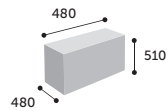

Hover

Dane techniczne

profim

10

0,70 m³

20

1,00 m³

25

1,30 m³

Hover Stoliki

Dane techniczne

profim

S3

kg 7,5

kg 6,0

0,12 m³

S2

kg 12,0

kg 9,5

0,34 m³

S1

kg 16,0

kg 12,0

0,60 m³