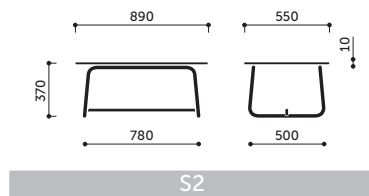

Hover

Dane techniczne

profim

10

0,70 m³

20

1,00 m³

25

1,30 m³

Hover Stoliki

Dane techniczne

profim

S3

kg 7,5

kg 6,0

0,12 m³

S2

kg 12,0

kg 9,5

0,34 m³

S1

kg 16,0

kg 12,0

0,60 m³