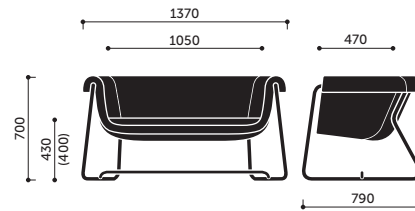

Hover

Dane techniczne

profim

10

0,70 m³

20

1,00 m³

25

1,30 m³

Hover Stoliki

Dane techniczne

profim

S3

kg 7,5

kg 6,0

0,12 m³

S2

kg 12,0

kg 9,5

0,34 m³

S1

kg 16,0

kg 12,0

0,60 m³