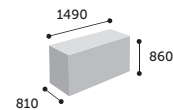

Hover

Dane techniczne

profim

10

0,70 m³

20

1,00 m³

25

1,30 m³

Hover Stoliki

Dane techniczne

profim

S3

kg 7,5

kg 6,0

0,12 m³

S2

kg 12,0

kg 9,5

0,34 m³

S1

kg 16,0

kg 12,0

0,60 m³