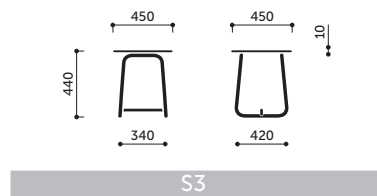

Hover

Dane techniczne

profim

10

0,70 m³

20

1,00 m³

25

1,30 m³

Hover Stoliki

Dane techniczne

profim

S3

kg 7,5

kg 6,0

0,12 m³

S2

kg 12,0

kg 9,5

0,34 m³

S1

kg 16,0

kg 12,0

0,60 m³