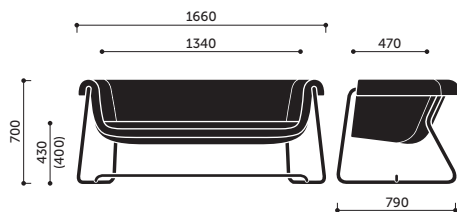

Hover

Dane techniczne

profim

10

0,70 m³

20

1,00 m³

25

1,30 m³

Hover Stoliki

Dane techniczne

profim

S3

kg 7,5

kg 6,0

0,12 m³

S2

kg 12,0

kg 9,5

0,34 m³

S1

kg 16,0

kg 12,0

0,60 m³