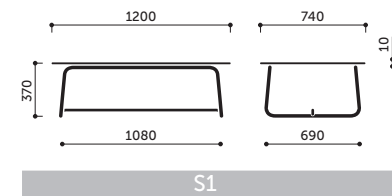

Hover

Dane techniczne

profim

10

0,70 m³

20

1,00 m³

25

1,30 m³

Hover Stoliki

Dane techniczne

profim

S3

kg 7,5

kg 6,0

0,12 m³

S2

kg 12,0

kg 9,5

0,34 m³

S1

kg 16,0

kg 12,0

0,60 m³