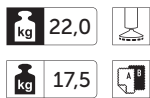

Hover

Dane techniczne

profim

10

0,70 m³

20

1,00 m³

25

1,30 m³

Hover Stoliki

Dane techniczne

profim

S3

kg 7,5

kg 6,0

0,12 m³

S2

kg 12,0

kg 9,5

0,34 m³

S1

kg 16,0

kg 12,0

0,60 m³