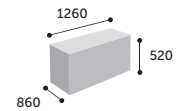

1,30 m³

Hover Stoliki

Dane techniczne

profim

S3

kg 7,5

kg 6,0

0,12 m³

S2

kg 12,0

kg 9,5

0,34 m³

S1

kg 16,0

kg 12,0

0,60 m³