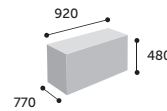

Hover

Dane techniczne

profim

10

0,70 m³

20

1,00 m³

25

1,30 m³

Hover Stoliki

Dane techniczne

profim

S3

kg 7,5

kg 6,0

0,12 m³

S2

kg 12,0

kg 9,5

0,34 m³

S1

kg 16,0

kg 12,0

0,60 m³