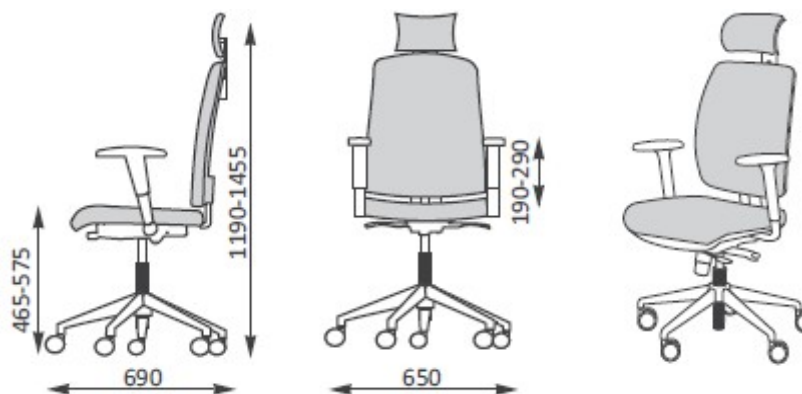

EVENT – WYMIARY

EV 103

EV 102

EV 230

EV 220