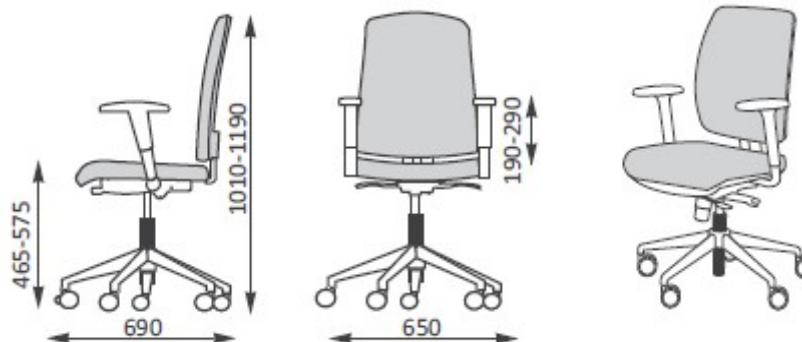

EVENT – WYMIARY

EV 103

EV 102

EV 230

EV 220